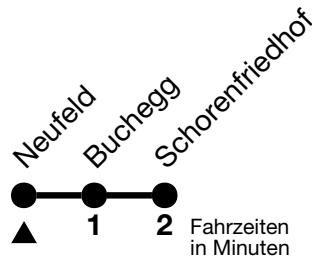

2

Neufeld → Schorenfriedhof

Gültig ab 15.12.2024

Alle Angaben ohne Gewähr

Uhr	Montag - Freitag					Samstag					Sonn- und Feiertag						
05	46																
06	06	20	30	40	50	09	24	39	54	09	24	39	54				
07	00	10	20	30	40	50	09	24	39	54	09	24	39	54			
08	00	10	20	30	40	50	11	26	41	56	11	26	41	56			
09	00	10	20	30	40	50	10	20	30	40	50	11	26	41	56		
10	00	10	20	30	40	50	00	10	20	30	40	50	11	26	41	56	
11	00	10	20	30	40	50	00	10	20	30	40	50	11	26	41	56	
12	00	10	20	30	40	50	00	10	20	30	40	50	11	26	41	56	
13	00	10	20	30	40	50	00	10	20	30	40	50	11	26	41	56	
14	00	10	20	30	40	50	00	10	20	30	40	50	11	26	41	56	
15	00	10	20	30	40	50	00	10	20	30	40	50	11	26	41	56	
16	00	10	20	30	36	40	50	00	10	20	30	40	50	11	26	41	56
17	00	06	10	20	30	36	40	50	00	11	26	41	56	11	26	41	56
18	00	06	10	20	30	36	40	50	11	26	41	56	11	26	41	56	
19	00	10	20	30	41	56	11	26	41	56	11	26	41	56			
20	12	27	42	57	12	27	42	57	12	27	42	57					
21	12	27	42	57_a	12	27	42	57	12	27	42						
22	12	27_a	42	57_a	12	27	42	57	12	42							
23	12	27_a	42	57_a	12	27	42	57	12	42							
00	13	46_a	13	46	13												

a = Fährt nur in den Nächten Donnerstag auf Freitag und Freitag auf Samstag

Allgemeine Feiertage sind 25. + 26.12.2024, 01. + 02.01., 18. + 21.04., 29.05., 09.06., 01.08.2025

VELOS: Der Veloselbstverlad ist beschränkt möglich

Moonliner siehe separaten Fahrplan

Ihr Fahrplan
in Echtzeit

STI Bus AG
Grabenstrasse 36
3600 Thun

Tel. 033 225 13 13
info@stibus.ch
stibus.ch