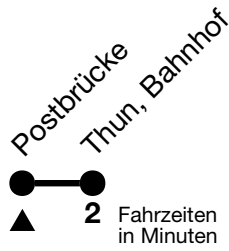

2

Postbrücke → Thun, Bahnhof

Gültig ab 15.12.2024

Alle Angaben ohne Gewähr

Uhr	Montag - Freitag	Samstag	Sonn- und Feiertag
05	51	51	51
06	03 13 23 33 43 53	09 24 39 54	09 24 39 54
07	03 13 23 33 43 53	09 24 39 54	09 24 39 54
08	03 13 23 33 43 53	09 24 39 52	09 24 39 54
09	03 13 23 33 43 53	03 13 23 33 43 53	09 24 39 54
10	03 13 23 33 43 53	03 13 23 33 43 53	09 24 39 54
11	03 13 23 33 43 53	03 13 23 33 43 53	09 24 39 54
12	03 13 23 33 43 53	03 13 23 33 43 53	09 24 39 54
13	03 13 23 33 43 53	03 13 23 33 43 53	09 24 39 54
14	03 13 23 33 43 53	03 13 23 33 43 53	09 24 39 54
15	03 13 23 33 43 53	03 13 23 33 43 53	09 24 39 54
16	03 13 23 33 43 53	03 13 23 33 43 53	09 24 39 54
17	03 13 23 33 43 53	09 24 39 54	09 24 39 54
18	03 13 23 33 43 53	09 24 39 54	09 24 39 54
19	03 13 23 40 55	10 25 40 55	10 25 40 55
20	09 24 39 54	09 24 39 54	09 24 39 54
21	09 24 39 _a 54	09 24 39 54	09 24 54
22	09 _a 24 39 _a 54	09 24 39 54	24 54
23	09 _a 24 39 _a 54	09 24 39 54	24 54
00	24 _a	24	

a = Fahrt nur in den Nächten Donnerstag auf Freitag und Freitag auf Samstag

Fährt ab Thun, Bahnhof weiter als Linie 5 Dürrenast-Schorenfriedhof

Allgemeine Feiertage sind 25. + 26.12.2024, 01. + 02.01., 18. + 21.04., 29.05., 09.06., 01.08.2025