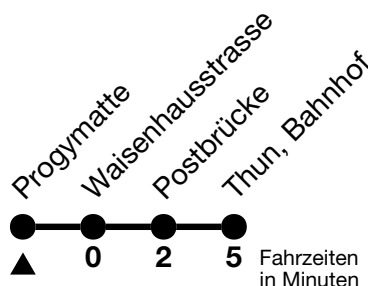

2

Progymatte → Thun, Bahnhof

Gültig ab 15.12.2024

Alle Angaben ohne Gewähr

Uhr	Montag - Freitag	Samstag	Sonn- und Feiertag
05	48	48	48
06	00 10 20 30 40 50	06 21 36 51	06 21 36 51
07	00 10 20 30 40 50	06 21 36 51	06 21 36 51
08	00 10 20 30 40 50	06 21 36 49	06 21 36 51
09	00 10 20 30 40 50	00 10 20 30 40 50	06 21 36 51
10	00 10 20 30 40 50	00 10 20 30 40 50	06 21 36 51
11	00 10 20 30 40 50	00 10 20 30 40 50	06 21 36 51
12	00 10 20 30 40 50	00 10 20 30 40 50	06 21 36 51
13	00 10 20 30 40 50	00 10 20 30 40 50	06 21 36 51
14	00 10 20 30 40 50	00 10 20 30 40 50	06 21 36 51
15	00 10 20 30 40 50	00 10 20 30 40 50	06 21 36 51
16	00 10 20 30 40 50	00 10 20 30 40 50	06 21 36 51
17	00 10 20 30 40 50	06 21 36 51	06 21 36 51
18	00 10 20 30 40 50	06 21 36 51	06 21 36 51
19	00 10 20 37 52	08 23 38 53	08 23 38 53
20	07 22 37 52	07 22 37 52	07 22 37 52
21	07 22 37 _a 52	07 22 37 52	07 22 52
22	07 _a 22 37 _a 52	07 22 37 52	22 52
23	07 _a 22 37 _a 52	07 22 37 52	22 52
00	22 _a	22	

a = Fährt nur in den Nächten Donnerstag auf Freitag und Freitag auf Samstag

Fährt ab Thun, Bahnhof weiter als Linie 5 Dürrenast-Schorenfriedhof

Allgemeine Feiertage sind 25. + 26.12.2024, 01. + 02.01., 18. + 21.04., 29.05., 09.06., 01.08.2025