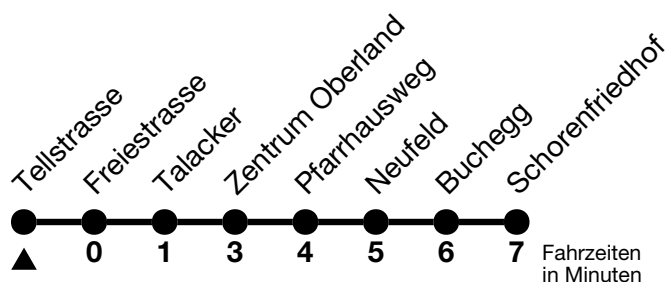

## Tellstrasse → Schorenfriedhof

Gültig ab 15.12.2024

Alle Angaben ohne Gewähr

Uhr	Montag - Freitag						Samstag					Sonn- und Feiertag				
05	42															
06	02	15	25	35	45	55	05	20	35	50	05	20	35	50		
07	05	15	25	35	45	55	05	20	35	50	05	20	35	50		
08	05	15	25	35	45	55	06	21	36	51	06	21	36	51		
09	05	15	25	35	45	55	05	15	25	35	45	55	06	21	36	51
10	05	15	25	35	45	55	05	15	25	35	45	55	06	21	36	51
11	05	15	25	35	45	55	05	15	25	35	45	55	06	21	36	51
12	05	15	25	35	45	55	05	15	25	35	45	55	06	21	36	51
13	05	15	25	35	45	55	05	15	25	35	45	55	06	21	36	51
14	05	15	25	35	45	55	05	15	25	35	45	55	06	21	36	51
15	05	15	25	35	45	55	05	15	25	35	45	55	06	21	36	51
16	05	15	25	35	45	55	05	15	25	35	45	55	06	21	36	51
17	05	15	25	35	45	55	06	21	36	51	06	21	36	51		
18	05	15	25	35	45	55	06	21	36	51	06	21	36	51		
19	05	15	25	35	50	06	21	36	51	06	21	36	51			
20	06	21	36	51	06	21	36	51	06	21	36	51				
21	06	21	36	51 <sub>a</sub>	06	21	36	51	06	21	36					
22	06	21 <sub>a</sub>	36	51 <sub>a</sub>	06	21	36	51	06	36						
23	06	21 <sub>a</sub>	36	51 <sub>a</sub>	06	21	36	51	06	36						
00	07	40 <sub>a</sub>	07	40	07											

a = Fährt nur in den Nächten Donnerstag auf Freitag und Freitag auf Samstag

Allgemeine Feiertage sind 25. + 26.12.2024, 01. + 02.01., 18. + 21.04., 29.05., 09.06., 01.08.2025

VELOS: Der Veloselbstverlad ist beschränkt möglich