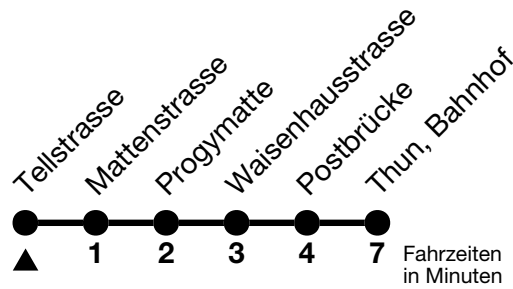

## Tellstrasse → Thun, Bahnhof

Gültig ab 15.12.2024

Alle Angaben ohne Gewähr

Uhr	Montag - Freitag						Samstag					Sonn- und Feiertag				
05	46	58					46					46				
06	08	18	28	38	48	58	04	19	34	49		04	19	34	49	
07	08	18	28	38	48	58	04	19	34	49		04	19	34	49	
08	08	18	28	38	48	58	04	19	34	47	58	04	19	34	49	
09	08	18	28	38	48	58	08	18	28	38	48	58	04	19	34	49
10	08	18	28	38	48	58	08	18	28	38	48	58	04	19	34	49
11	08	18	28	38	48	58	08	18	28	38	48	58	04	19	34	49
12	08	18	28	38	48	58	08	18	28	38	48	58	04	19	34	49
13	08	18	28	38	48	58	08	18	28	38	48	58	04	19	34	49
14	08	18	28	38	48	58	08	18	28	38	48	58	04	19	34	49
15	08	18	28	38	48	58	08	18	28	38	48	58	04	19	34	49
16	08	18	28	38	48	58	08	18	28	38	48		04	19	34	49
17	08	18	28	38	48	58	04	19	34	49			04	19	34	49
18	08	18	28	38	48	58	04	19	34	49			04	19	34	49
19	08	18	35	50			06	21	36	51			06	21	36	51
20	05	20	35	50			05	20	35	50			05	20	35	50
21	05	20	35 <sub>a</sub>	50			05	20	35	50			05	20	50	
22	05 <sub>a</sub>	20	35 <sub>a</sub>	50			05	20	35	50			20	50		
23	05 <sub>a</sub>	20	35 <sub>a</sub>	50			05	20	35	50			20	50		
00	20 <sub>a</sub>						20									

a = Fährt nur in den Nächten Donnerstag auf Freitag und Freitag auf Samstag

Fährt ab Thun, Bahnhof weiter als Linie 5 Dürrenast-Schorenfriedhof

Allgemeine Feiertage sind 25. + 26.12.2024, 01. + 02.01., 18. + 21.04., 29.05., 09.06., 01.08.2025