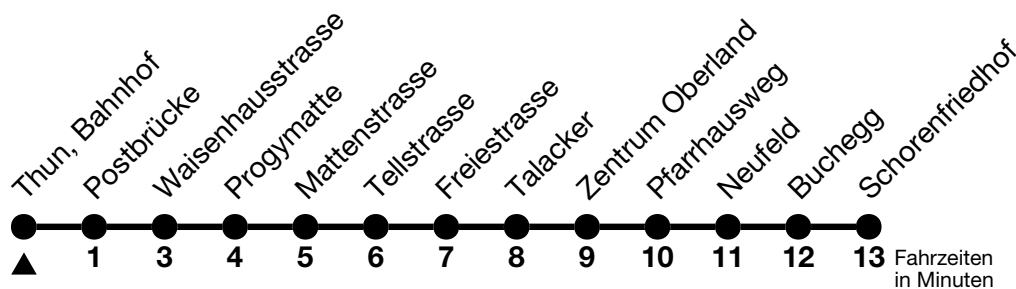

2

Thun, Bahnhof → Schorenfriedhof

Gültig ab 15.12.2024

Alle Angaben ohne Gewähr

Uhr	Montag - Freitag							Samstag					Sonn- und Feiertag				
05	37	57															
06	09	19	29	39	49	59	00	15	30	45			00	15	30	45	
07	09	19	29	39	49	59	00	15	30	45			00	15	30	45	
08	09	19	29	39	49	59	00	15	30	45	59		00	15	30	45	
09	09	19	29	39	49	59	09	19	29	39	49	59	00	15	30	45	
10	09	19	29	39	49	59	09	19	29	39	49	59	00	15	30	45	
11	09	19	29	39	49	59	09	19	29	39	49	59	00	15	30	45	
12	09	19	29	39	49	59	09	19	29	39	49	59	00	15	30	45	
13	09	19	29	39	49	59	09	19	29	39	49	59	00	15	30	45	
14	09	19	29	39	49	59	09	19	29	39	49	59	00	15	30	45	
15	09	19	29	39	49	59	09	19	29	39	49	59	00	15	30	45	
16	09	19	28 _b	29	39	49	58 _b	59	09	19	29	39	49	00	15	30	45
17	09	19	28 _b	29	39	49	58 _b	59	00	15	30	45		00	15	30	45
18	09	19	28 _b	29	39	49	59		00	15	30	45		00	15	30	45
19	09	19	30	45					00	15	30	45		00	15	30	45
20	01	16	31	46					01	16	31	46		01	16	31	46
21	01	16	31	46 _a					01	16	31	46		01	16	31	
22	01	16 _a	31	46 _a					01	16	31	46		01	31		
23	01	16 _a	31	46 _a					01	16	31	46		01	31		
00	02	35 _a							02	35				02			

a = Fahrt nur in den Nächten Donnerstag auf Freitag und Freitag auf Samstag b = Expressbus ohne Halt bis Thun, Talacker

Allgemeine Feiertage sind 25. + 26.12.2024, 01. + 02.01., 18. + 21.04., 29.05., 09.06., 01.08.2025

VELOS: Der Veloselbstverlad ist beschränkt möglich

Moonliner siehe separaten Fahrplan

Ihr Fahrplan in Echtzeit

STI Bus AG
Grabenstrasse 36
3600 Thun

Tel. 033 225 13 13
info@stibus.ch
stibus.ch