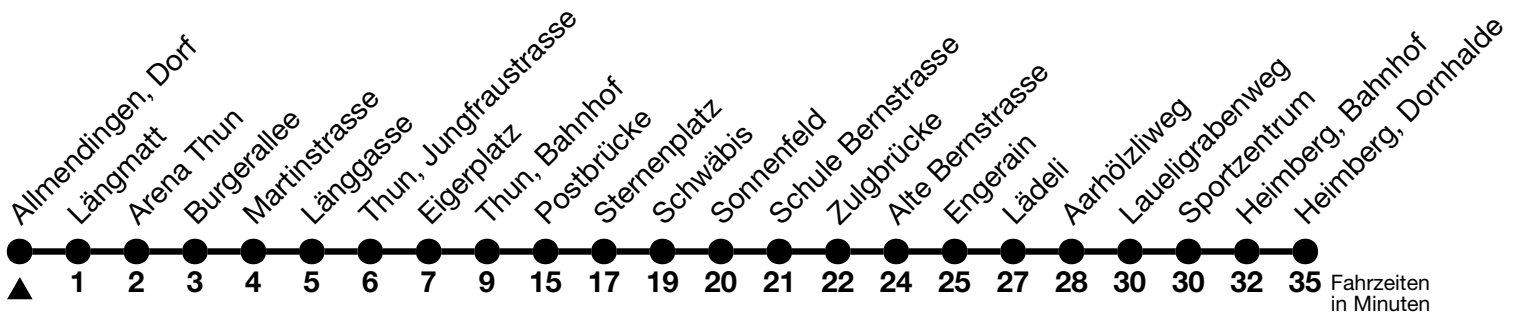

3

Allmendingen, Dorf → Thun, Bahnhof → Heimberg, Dornhalde

Fahrzeiten
in Minuten

Gültig ab 15.12.2024

Alle Angaben ohne Gewähr

Uhr	Montag - Freitag	Samstag	Sonn- und Feiertag
05	43 _a 56	43 _a 58 _b	43 _b
06	06 _b 15 _a 16 _b 26 36 _b 45 _a 46 _b 56	16 _b 28 45 _a 46 _b	16 _b 46 _a
07	06 _b 15 _b 16 _a 26 36 _b 46 _b 56	01 15 _a 16 _a 31 46 _b	01 _b 16 _b 31 _b 46 _b
08	06 _b 16 _b 26 36 _b 46 _b 56	01 16 _b 31 46 _b 56	01 _b 16 _a 31 _b 46 _b
09	06 _b 16 _b 26 36 _b 46 _b 56	06 _b 16 _b 26 36 _b 46 _b 56	01 _b 16 _b 31 _b 46 _b
10	06 _b 16 _b 26 36 _b 46 _b 56	06 _b 16 _b 26 36 _b 46 _b 56	01 _b 16 _b 31 _b 46 _b
11	06 _b 16 _b 26 36 _b 46 _b 56	06 _b 16 _b 26 36 _b 46 _b 56	01 _b 16 _a 31 _b 46 _b
12	06 _b 16 _b 26 36 _b 46 _b 56	06 _b 16 _b 26 36 _b 46 _b 56	01 _b 16 _b 31 _b 46 _b
13	06 _b 16 _b 26 36 _b 46 _b 56	06 _b 16 _b 26 36 _b 46 _b 56	01 _b 16 _b 31 _b 46 _b
14	06 _b 16 _b 26 36 _b 46 _b 56	06 _b 16 _b 26 36 _b 46 _b 56	01 _b 16 _b 31 _b 46 _b
15	06 _b 16 _b 26 36 _b 46 _b 56	06 _b 16 _a 26 36 _b 46 _b 56	01 _b 16 _b 31 _b 46 _b
16	06 _b 16 _b 26 _a 36 _b 46 _b 56	06 _b 16 _b 26 _b 36 46 _b	01 _b 16 _b 31 _b 46 _b
17	06 _b 12 _a 16 _b 26 36 _b 46 _b 56	01 16 _b 31 46 _b	01 _b 16 _b 31 _b 46 _b
18	06 _b 16 _b 26 36 _b 46 _b 56	01 16 _b 31 46 _b	01 _b 16 _b 31 _b 46 _b
19	06 _b 16 31 _b 46 _a	01 16 31 _b 46	01 _b 16 _b 31 _b 46 _a
20	02 _b 17 32 _b 47	02 _b 17 32 _b 47	02 _b 17 _b 32 _b 47 _b
21	02 _b 17 _a 32 _a 47	02 _b 17 32 _a 47	02 _b 17 _a 47 _b
22	17 47	17 47	17 _b 47 _b
23	17 47 _c	17 _b 47 _c	17 _b 47 _b

a = Fahrt bis Thun, Bahnhof b = Fahrt bis Steffisburg, Alte Bernstrasse c = Fahrt weiter bis Heimberg, Riedackerstrasse

Allgemeine Feiertage sind 25. + 26.12.2024, 01. + 02.01., 18. + 21.04., 29.05., 09.06., 01.08.2025