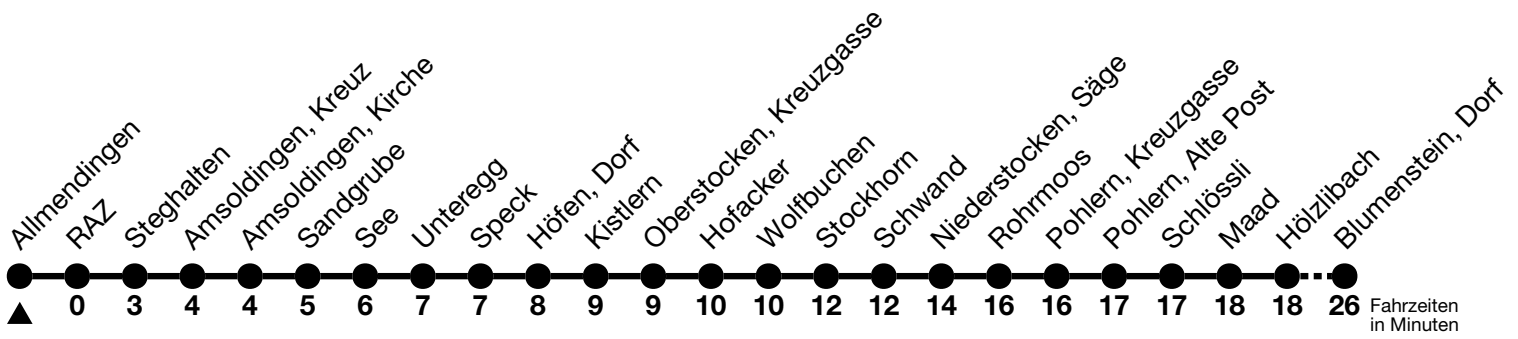

3

Allmendingen → Blumenstein, Dorf

Gültig ab 15.12.2024

Alle Angaben ohne Gewähr

Uhr	Montag - Freitag	Samstag	Sonn- und Feiertag
06	09 _a	06 _a	
07	16 41	15	
08	11	11	11
09	11	11	11
10	11	11	11
11	11 41 _a	11	11
12	11	11	11
13	11	11	11
14	11	11	11
15	11	11	11
16	11	11	11
17	15 45	11 41	11
18	15	11	11
19	11	11	11
20	12	12	12
21	20 _b	20 _b	20 _b
22	20 _b	20 _b	20 _b
23	20 _b	20 _b	20 _b
00	12 _c	12 _c	12 _c

a = Oberstocken, Hofacker bis Niederstocken, Säge werden nicht bedient

b = Rundkurs Linie 3/55 ab Thun, Bahnhof Kante D via Schorendörfli-Amsoldingen-Niederstocken-Reutigen-Zwieselberg-Thun

c = Rundkurs Linie 3/55 ab Thun, Bahnhof Kante L via Allmendingen-Niederstocken-Reutigen-Pohlern. Halt ab Allm., Wendeplatz nur zum Aussteigen

Allgemeine Feiertage sind 25. + 26.12.2024, 01. + 02.01., 18. + 21.04., 29.05., 09.06., 01.08.2025

VELOS: Der Veloselbstverlad ist beschränkt möglich

Moonliner siehe separaten Fahrplan

Ihr Fahrplan in Echtzeit