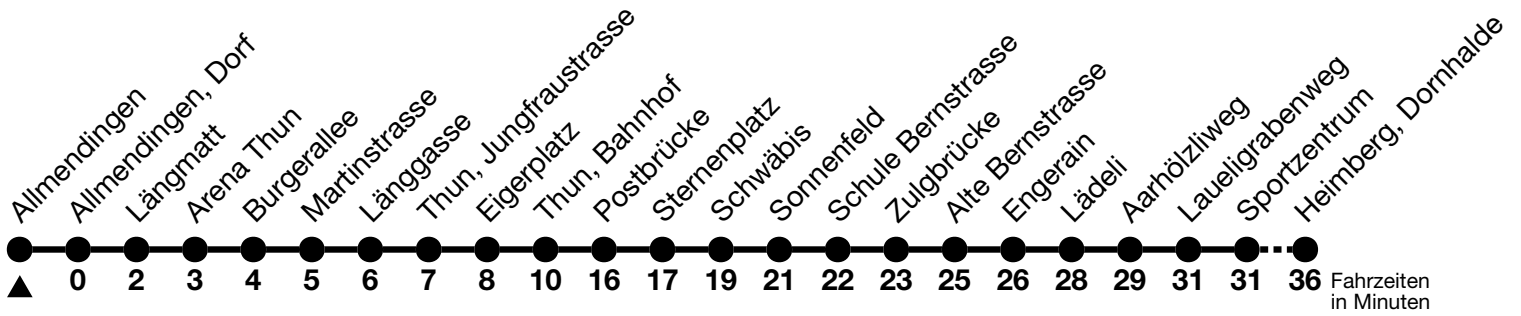

3

Allmendingen → Thun, Bahnhof → Heimberg, Dornhalde

Gültig ab 15.12.2024

Alle Angaben ohne Gewähr

Uhr	Montag - Freitag	Samstag	Sonn- und Feiertag
05	43 _a 56	43 _a 58 _b	43 _b
06	06 _b 16 _b 26 36 _b 46 _b 56	16 _b 28 46 _b	16 _b 46 _a
07	06 _b 16 _a 26 36 _b 46 _b 56	01 16 _a 31 46 _b	01 _b 16 _b 31 _b 46 _b
08	06 _b 16 _b 26 36 _b 46 _b 56	01 16 _b 31 46 _b 56	01 _b 16 _a 31 _b 46 _b
09	06 _b 16 _b 26 36 _b 46 _b 56	06 _b 16 _b 26 36 _b 46 _b 56	01 _b 16 _b 31 _b 46 _b
10	06 _b 16 _b 26 36 _b 46 _b 56	06 _b 16 _b 26 36 _b 46 _b 56	01 _b 16 _b 31 _b 46 _b
11	06 _b 16 _b 26 36 _b 46 _b 56	06 _b 16 _b 26 36 _b 46 _b 56	01 _b 16 _a 31 _b 46 _b
12	06 _b 16 _b 26 36 _b 46 _b 56	06 _b 16 _b 26 36 _b 46 _b 56	01 _b 16 _b 31 _b 46 _b
13	06 _b 16 _b 26 36 _b 46 _b 56	06 _b 16 _b 26 36 _b 46 _b 56	01 _b 16 _b 31 _b 46 _b
14	06 _b 16 _b 26 36 _b 46 _b 56	06 _b 16 _b 26 36 _b 46 _b 56	01 _b 16 _b 31 _b 46 _b
15	06 _b 16 _b 26 36 _b 46 _b 56	06 _b 16 _a 26 36 _b 46 _b 56	01 _b 16 _b 31 _b 46 _b
16	06 _b 16 _b 26 _a 36 _b 46 _b 56	06 _b 16 _b 26 _b 36 46 _b	01 _b 16 _b 31 _b 46 _b
17	06 _b 12 _a 16 _b 26 36 _b 46 _b 56	01 16 _b 31 46 _b	01 _b 16 _b 31 _b 46 _b
18	06 _b 16 _b 26 36 _b 46 _b 56	01 16 _b 31 46 _b	01 _b 16 _b 31 _b 46 _b
19	06 _b 16 31 _b 46 _a	01 16 31 _b 46	01 _b 16 _b 31 _b 46 _a
20	02 _b 17 32 _b 47	02 _b 17 32 _b 47	02 _b 17 _b 32 _b 47 _b
21	02 _b 17 _a 32 _a 47	02 _b 17 32 _a 47	02 _b 17 _a 47 _b
22	17 47	17 47	17 _b 47 _b
23	17 47 _c	17 _b 47 _c	17 _b 47 _b

a = Fahrt bis Thun, Bahnhof b = Fahrt bis Steffisburg, Alte Bernstrasse c = Fahrt weiter bis Heimberg, Riedackerstrasse

Allgemeine Feiertage sind 25. + 26.12.2024, 01. + 02.01., 18. + 21.04., 29.05., 09.06., 01.08.2025