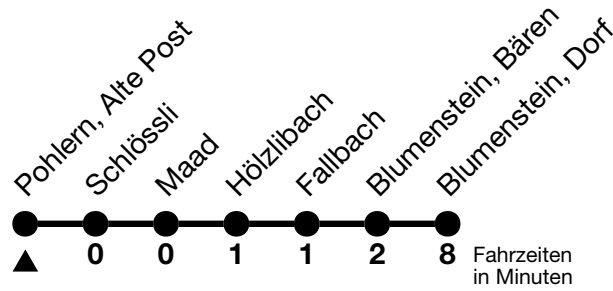

3

Pohlern, Alte Post → Blumenstein, Dorf

Gültig ab 15.12.2024

Alle Angaben ohne Gewähr

Uhr	Montag - Freitag	Samstag	Sonn- und Feiertag
06	20	16	
07	37	30	
08	02 27	27	27
09	27	27	27
10	27	27	27
11	27 52	27	27
12	27	27	27
13	27	27	27
14	27	27	27
15	27	27	27
16	27	27	27
17	31	27 57	27
18	06 31	27	27
19	27	27	27
20	28	28	28

Allgemeine Feiertage sind 25. + 26.12.2024, 01. + 02.01., 18. + 21.04., 29.05., 09.06., 01.08.2025

VELOS: Der Veloselbstverlad ist beschränkt möglich

Ihr Fahrplan
in Echtzeit

STI Bus AG
Grabenstrasse 36
3600 Thun