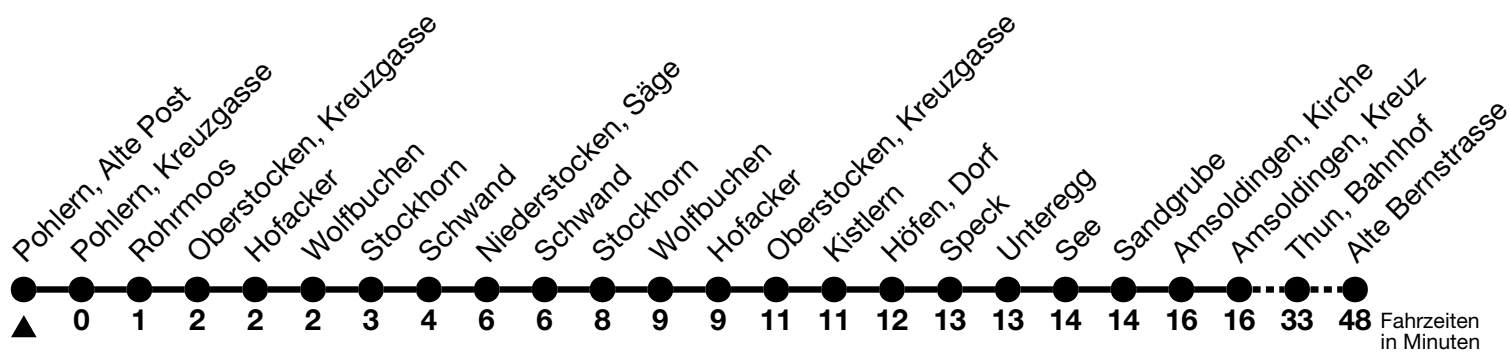

3

Pohlern, Alte Post → Niederstocken, Säge → Thun, Bahnhof → Alte Bernstrasse

Gültig ab 15.12.2024

Alle Angaben ohne Gewähr

Uhr	Montag - Freitag	Samstag	Sonn- und Feiertag
05	20 _a	20 _a	
06	00 _{ab} 21 _a ^b 51 _b	21 _a ^b 51 _a ^b	23 _a
07	23 53	53	53 _a
08	53	53	53
09	53	53	53
10	53	53	53 _a
11	32 _c 53	53	53
12	53	53	53
13	53	53	53
14	53	53 _a	53
15	53	53	53
16	53	53	53
17	53	32 _c 53	53
18	53 _d	53 _d	53
19	32 _a ^c	32 _c ^d	
20			33 _{ac} ^e

a = Fährt bis Thun, Bahnhof

b = Expressbus ab Allmendingen, Dorf bis Thun, Bahnhof, Halt nur zum Aussteigen. Kein Halt in Allmendingen, Wendeplatz

c = Oberstocken, Hofacker bis Niederstocken, Säge werden nicht bedient

d = Fährt weiter bis Heimberg, Dornhalde

e = Expressbus ab Allmendingen, RAZ bis Thun, Bahnhof, Halt nur zum Aussteigen. Kein Halt in Allmendingen, Wendeplatz

Allgemeine Feiertage sind 25. + 26.12.2024, 01. + 02.01., 18. + 21.04., 29.05., 09.06., 01.08.2025