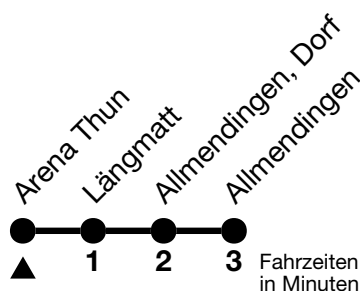

3

Arena Thun → Allmendingen

Gültig ab 15.12.2024

Alle Angaben ohne Gewähr

Uhr	Montag - Freitag	Samstag	Sonn- und Feiertag
06	05 _a 11 17 27 37 47 57	02 _a 11 21 37 51	11 37
07	07 12 _a 17 27 37 _a 47 57	07 11 _a 22 37 51	06 37 52
08	07 _a 17 27 37 47 57	07 _a 22 37 52	07 _a 22 37 52
09	07 _a 17 27 37 47 57	07 _a 17 27 37 47 57	07 _a 22 37 52
10	07 _a 17 27 37 47 57	07 _a 17 27 37 47 57	07 _a 22 37 52
11	07 _a 17 27 37 _a 47 57	07 _a 17 27 37 47 57	07 _a 22 37 52
12	07 _a 17 27 37 47 57	07 _a 17 27 37 47 57	07 _a 22 37 52
13	07 _a 17 27 37 47 57	07 _a 17 27 37 47 57	07 _a 22 37 52
14	07 _a 17 27 37 47 57	07 _a 17 27 37 47 57	07 _a 22 37 52
15	07 _a 17 27 37 47 57	07 _a 17 27 37 47 57	07 _a 22 37 52
16	07 _a 17 27 37 47 57	07 _a 17 27 37 47 57	07 _a 22 37 52
17	07 11 _a 17 27 37 41 _a 47 57	07 _a 22 37 _a 52	07 _a 22 37 52
18	07 11 _a 17 27 37 47 57	07 _a 22 37 52	07 _a 22 37 52
19	07 _a 17 27 37 52	07 _a 22 37 52	07 _a 22 37 52
20	08 _a 23 38 53	08 _a 23 38 53	08 _a 23 38 53
21	08 23 38	08 23 38	08 23 38
22	08 38	08 38	08 38
23	08 38	08 38	08 38
00	09 _b	09 _b	09 _b

a = Fährt weiter bis Blumenstein, Dorf

b = Rundkurs Linie 3/55 ab Thun, Bahnhof Kante L via Allmendingen-Niederstocken-Reutigen-Pohlern. Halt ab Allm., Wendeplatz nur zum Aussteigen

Allgemeine Feiertage sind 25. + 26.12.2024, 01. + 02.01., 18. + 21.04., 29.05., 09.06., 01.08.2025