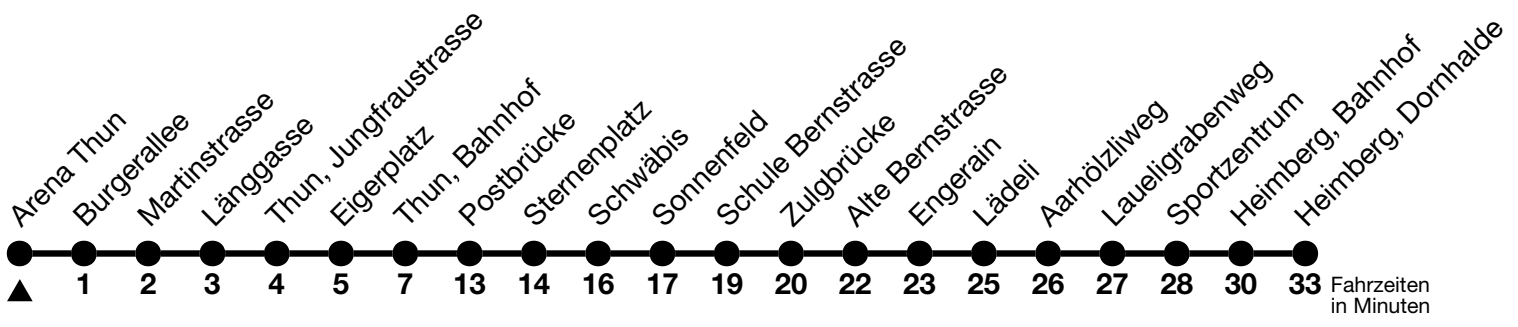

3

Arena Thun → Thun, Bahnhof → Heimberg, Dornhalde

Gültig ab 15.12.2024

Alle Angaben ohne Gewähr

Uhr	Montag - Freitag	Samstag	Sonn- und Feiertag
05	46 _a 59	46 _a	46 _b
06	09 _b 19 _b 29 39 _b 49 _b 59	01 _b 19 _b 31 49 _b	19 _b 49 _a
07	09 _b 19 _a 29 39 _b 49 _b 59	04 19 _a 34 49 _b	04 _b 19 _b 34 _b 49 _b
08	09 _b 19 _b 29 39 _b 49 _b 59	04 19 _b 34 49 _b 59	04 _b 19 _a 34 _b 49 _b
09	09 _b 19 _b 29 39 _b 49 _b 59	09 _b 19 _b 29 39 _b 49 _b 59	04 _b 19 _b 34 _b 49 _b
10	09 _b 19 _b 29 39 _b 49 _b 59	09 _b 19 _b 29 39 _b 49 _b 59	04 _b 19 _b 34 _b 49 _b
11	09 _b 19 _b 29 39 _b 49 _b 59	09 _b 19 _b 29 39 _b 49 _b 59	04 _b 19 _a 34 _b 49 _b
12	09 _b 19 _b 29 39 _b 49 _b 59	09 _b 19 _b 29 39 _b 49 _b 59	04 _b 19 _b 34 _b 49 _b
13	09 _b 19 _b 29 39 _b 49 _b 59	09 _b 19 _b 29 39 _b 49 _b 59	04 _b 19 _b 34 _b 49 _b
14	09 _b 19 _b 29 39 _b 49 _b 59	09 _b 19 _b 29 39 _b 49 _b 59	04 _b 19 _b 34 _b 49 _b
15	09 _b 19 _b 29 39 _b 49 _b 59	09 _b 19 _a 29 39 _b 49 _b 59	04 _b 19 _b 34 _b 49 _b
16	09 _b 19 _b 29 _a 39 _b 49 _b 59	09 _b 19 _b 29 _b 39 49 _b	04 _b 19 _b 34 _b 49 _b
17	09 _b 15 _a 19 _b 29 39 _b 49 _b 59	04 19 _b 34 49 _b	04 _b 19 _b 34 _b 49 _b
18	09 _b 19 _b 29 39 _b 49 _b 59	04 19 _b 34 49 _b	04 _b 19 _b 34 _b 49 _b
19	09 _b 19 34 _b 49 _a	04 19 34 _b 49	04 _b 19 _b 34 _b 49 _a
20	04 _b 19 34 _b 49	04 _b 19 34 _b 49	04 _b 19 _b 34 _b 49 _b
21	04 _b 19 _a 34 _a 49	04 _b 19 34 _a 49	04 _b 19 _a 49 _b
22	19 49	19 49	19 _b 49 _b
23	19 49 _c	19 _b 49 _c	19 _b 49 _b

a = Fahrt bis Thun, Bahnhof b = Fahrt bis Steffisburg, Alte Bernstrasse c = Fahrt weiter bis Heimberg, Riedackerstrasse

Allgemeine Feiertage sind 25. + 26.12.2024, 01. + 02.01., 18. + 21.04., 29.05., 09.06., 01.08.2025