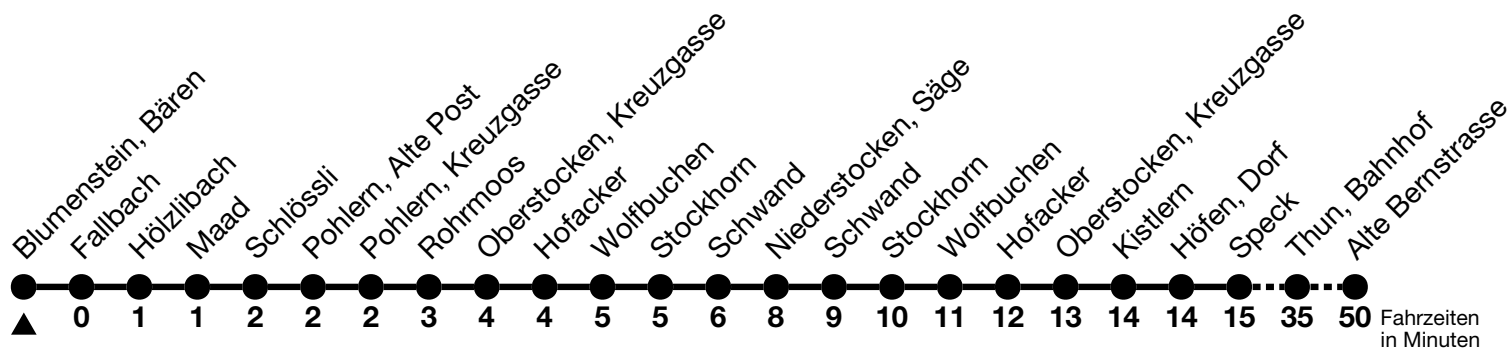

3

Blumenstein, Bären → Niederstocken, Säge → Thun, Bahnhof → Alte Bernstrasse

Gültig ab 15.12.2024

Alle Angaben ohne Gewähr

Uhr	Montag - Freitag		Samstag		Sonn- und Feiertag
05	18 _a	58 _{ab} ^c	18 _a		
06	19 _a ^b	49 _b	19 _a ^b	49 _a ^b	21 _a
07	21	51	51		51 _a
08	51		51		51
09	51		51		51
10	51		51		51 _a
11	30 _c	51	51		51
12	51		51		51
13	51		51		51
14	51		51 _a		51
15	51		51		51
16	51		51		51
17	51		30 _c	51	51
18	51 _d		51 _d		51
19	30 _a ^c		30 _c ^d		
20					31 _{ac} ^e

a = Fährt bis Thun, Bahnhof

b = Expressbus ab Allmendingen, Dorf bis Thun, Bahnhof, Halt nur zum Aussteigen. Kein Halt in Allmendingen, Wendeplatz

c = Oberstocken, Hofacker bis Niederstocken, Säge werden nicht bedient

d = Fährt weiter bis Heimberg, Dornhalde

e = Expressbus ab Allmendingen, RAZ bis Thun, Bahnhof, Halt nur zum Aussteigen. Kein Halt in Allmendingen, Wendeplatz

Allgemeine Feiertage sind 25. + 26.12.2024, 01. + 02.01., 18. + 21.04., 29.05., 09.06., 01.08.2025