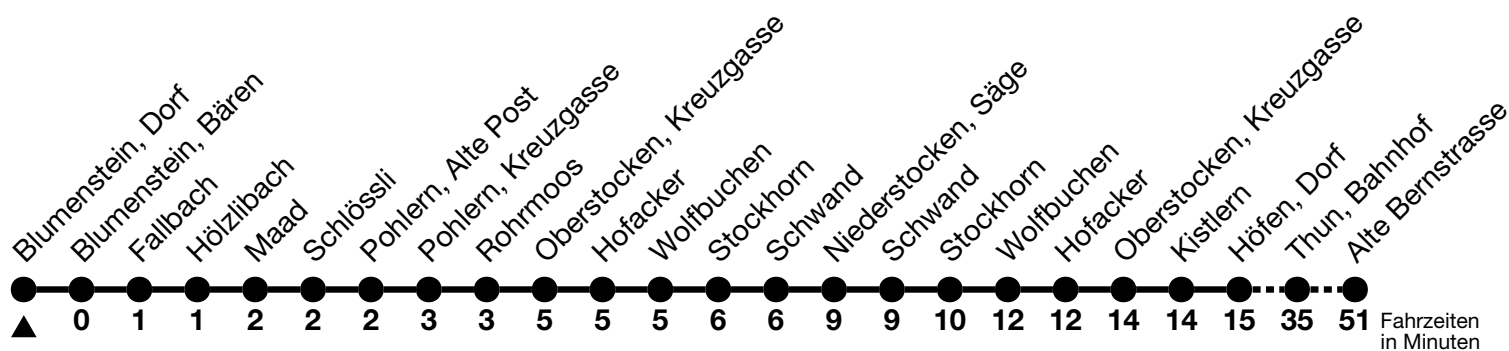

3

Blumenstein, Dorf → Niederstocken, Säge → Thun, Bahnhof → Alte Bernstrasse

Gültig ab 15.12.2024

Alle Angaben ohne Gewähr

Uhr	Montag - Freitag		Samstag		Sonn- und Feiertag
05	18 _a	58 _{ab} ^c	18 _a		
06	19 _a ^b	49 _b	19 _a ^b	49 _a ^b	21 _a
07	21	51	51		51 _a
08	51		51		51
09	51		51		51
10	51		51		51 _a
11	30 _c	51	51		51
12	51		51		51
13	51		51		51
14	51		51 _a		51
15	51		51		51
16	51		51		51
17	51		30 _c	51	51
18	51 _d		51 _d		51
19	30 _a ^c		30 _c ^d		
20					31 _{ac} ^e

a = Fährt bis Thun, Bahnhof

b = Expressbus ab Allmendingen, Dorf bis Thun, Bahnhof, Halt nur zum Aussteigen. Kein Halt in Allmendingen, Wendeplatz

c = Oberstocken, Hofacker bis Niederstocken, Säge werden nicht bedient

d = Fährt weiter bis Heimberg, Dornhalde

e = Expressbus ab Allmendingen, RAZ bis Thun, Bahnhof, Halt nur zum Aussteigen. Kein Halt in Allmendingen, Wendeplatz

Allgemeine Feiertage sind 25. + 26.12.2024, 01. + 02.01., 18. + 21.04., 29.05., 09.06., 01.08.2025

VELOS: Der Veloselbstverlad ist beschränkt möglich

Moonliner siehe separaten Fahrplan

Ihr Fahrplan
in Echtzeit

STI Bus AG
Grabenstrasse 36
3600 Thun

Tel. 033 225 13 13
info@stibus.ch
stibus.ch