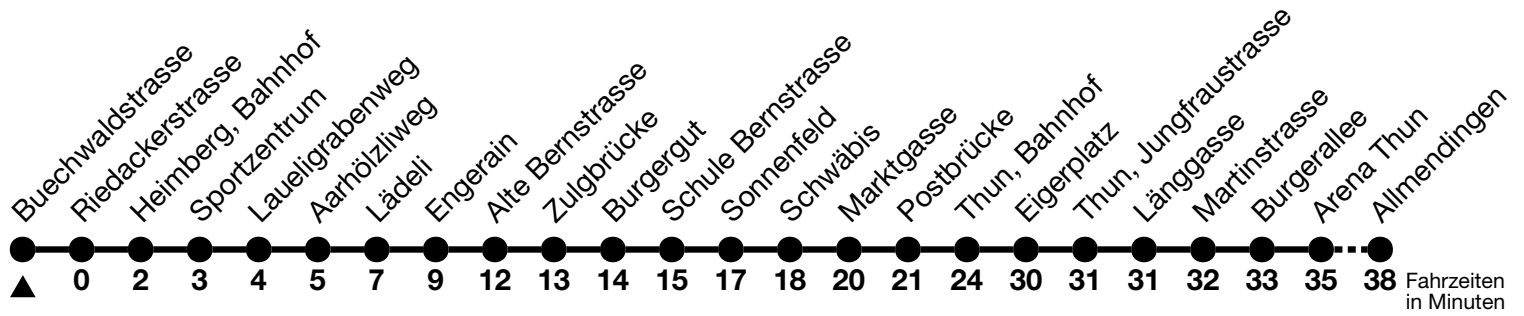

3

Buechwaldstrasse → Thun, Bahnhof → Allmendingen

Gültig ab 15.12.2024

Alle Angaben ohne Gewähr

Uhr	Montag - Freitag	Samstag	Sonn- und Feiertag
06	11 41	50	
07	11 41	17 46	
08	11 41	16 41	
09	11 41	11 41	
10	11 41	11 41	
11	11 41	11 41	
12	11 41	11 41	
13	11 41	11 41	
14	11 41	11 41	
15	11 41	11 41	
16	11 41	11 46	
17	11 41	16 46	
18	11 41	16 46	
19	16 46	16 46	
20	05 35	05 35	
21	05 35	05 35	
22	05 35	05 35	
23	05 35 _a	05 35 _a	

a = Fährt bis Thun, Bahnhof

Allgemeine Feiertage sind 25. + 26.12.2024, 01. + 02.01., 18. + 21.04., 29.05., 09.06., 01.08.2025

VELOS: Der Veloselbstverlad ist beschränkt möglich

Ihr Fahrplan
in Echtzeit

STI Bus AG
Grabenstrasse 36
3600 Thun