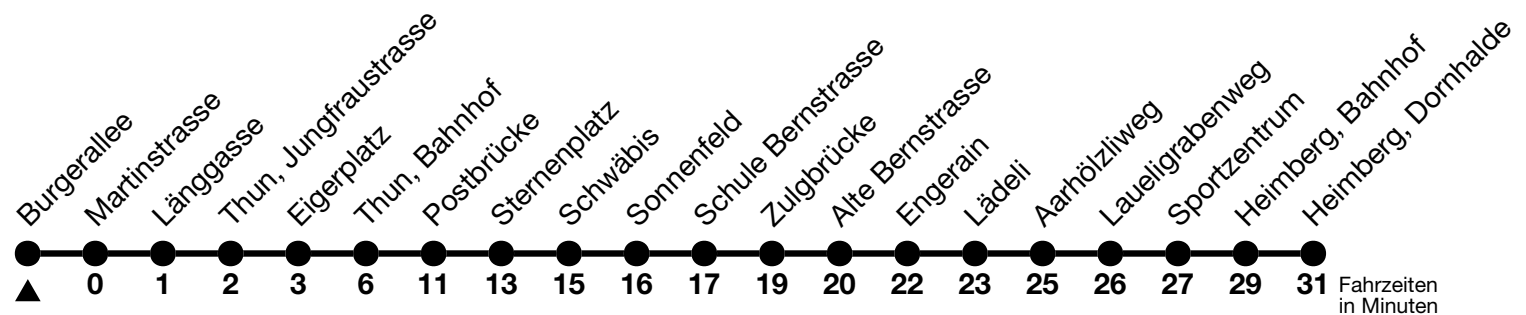

3

Burgerallee → Thun, Bahnhof → Heimberg, Dornhalde

Gültig ab 15.12.2024

Alle Angaben ohne Gewähr

Uhr	Montag - Freitag							Samstag					Sonn- und Feiertag				
05	47 _a							47 _a					47 _b				
06	00	10 _b	20 _b	30	40 _b	50 _b	02 _b	20 _b	32	50 _b	20 _b	50 _a					
07	00	10 _b	20 _a	30	40 _b	50 _b	05	20 _a	35	50 _b	05 _b	20 _b	35 _b	50 _b			
08	00	10 _b	20 _b	30	40 _b	50 _b	05	20 _b	35	50 _b	05 _b	20 _a	35 _b	50 _b			
09	00	10 _b	20 _b	30	40 _b	50 _b	00	10 _b	20 _b	30	40 _b	50 _b	05 _b	20 _b	35 _b	50 _b	
10	00	10 _b	20 _b	30	40 _b	50 _b	00	10 _b	20 _b	30	40 _b	50 _b	05 _b	20 _b	35 _b	50 _b	
11	00	10 _b	20 _b	30	40 _b	50 _b	00	10 _b	20 _b	30	40 _b	50 _b	05 _b	20 _a	35 _b	50 _b	
12	00	10 _b	20 _b	30	40 _b	50 _b	00	10 _b	20 _b	30	40 _b	50 _b	05 _b	20 _b	35 _b	50 _b	
13	00	10 _b	20 _b	30	40 _b	50 _b	00	10 _b	20 _b	30	40 _b	50 _b	05 _b	20 _b	35 _b	50 _b	
14	00	10 _b	20 _b	30	40 _b	50 _b	00	10 _b	20 _b	30	40 _b	50 _b	05 _b	20 _b	35 _b	50 _b	
15	00	10 _b	20 _b	30	40 _b	50 _b	00	10 _b	20 _a	30	40 _b	50 _b	05 _b	20 _b	35 _b	50 _b	
16	00	10 _b	20 _b	30 _a	40 _b	50 _b	00	10 _b	20 _b	30 _b	40	50 _b	05 _b	20 _b	35 _b	50 _b	
17	00	10 _b	16 _a	20 _b	30	40 _b	50 _b	05	20 _b	35	50 _b	05 _b	20 _b	35 _b	50 _b		
18	00	10 _b	20 _b	30	40 _b	50 _b	05	20 _b	35	50 _b	05 _b	20 _b	35 _b	50 _b			
19	00	10 _b	20	35 _b	50 _a			05	20	35 _b	50	05 _b	20 _b	35 _b	50 _a		
20	06 _b	21	36 _b	51			06 _b	21	36 _b	51	06 _b	21 _b	36 _b	51 _b			
21	06 _b	21 _a	36 _a	51			06 _b	21	36 _a	51	06 _b	21 _a	51 _b				
22	21	51					21	51			21 _b	51 _b					
23	21	51 _c					21 _b	51 _c			21 _b	51 _b					

a = Fahrt bis Thun, Bahnhof b = Fahrt bis Steffisburg, Alte Bernstrasse c = Fahrt weiter bis Heimberg, Riedackerstrasse

Allgemeine Feiertage sind 25. + 26.12.2024, 01. + 02.01., 18. + 21.04., 29.05., 09.06., 01.08.2025