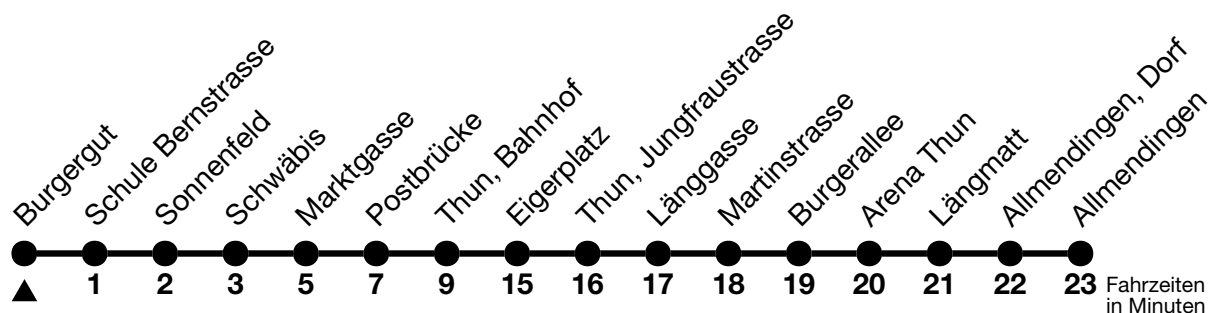

3

Burgergut → Thun, Bahnhof → Allmendingen

Gültig ab 15.12.2024

Alle Angaben ohne Gewähr

Uhr	Montag - Freitag						Samstag					Sonn- und Feiertag							
05	57						44 _a	59				44							
06	07	17	27	37	47	57	18	29	48				18	48 _a					
07	07	17 _a	27	37	47 _b	57	03	18	32	47 _b				18	33	47 _b			
08	07	17	27	37	47 _b	57	02	17	32	47 _b	57				02	17	32	47 _b	
09	07	17	27	37	47 _b	57	07	17	27	37	47 _b	57				02	17	32	47 _b
10	07	17	27	37	47 _b	57	07	17	27	37	47 _a	57				02	17	32	47 _b
11	07	17 _b	27	37	47 _b	57	07	17	27	37	47 _b	57				02	17	32	47 _b
12	07	17	27	37	47 _b	57	07	17	27	37	47 _b	57				02	17	32	47 _b
13	07	17	27	37	47 _b	57	07	17	27	37	47 _a	57				02	17	32	47 _b
14	07	17	27	37	47 _b	57	07	17	27	37	47 _b	57				02	17 _a	32	47 _b
15	07	17	27	37	47 _b	57	07	17	27	37	47 _a	57				02	17	32	47 _b
16	07	17	27	37	47 _b	57	07	17	27	37	47 _b					02	17	32	47 _b
17	07	17 _b	27	37	47	57	02	17 _a	32	47 _b				02	17	32	47 _b		
18	07	17	27	37	47 _b	57	02	17	32	47 _b				02	17	32	47 _b		
19	07	17	32	47 _b			02	17	32	47 _b				02	17	32	47 _b		
20	02	18	33	48			02	18	33	48				02	18 _a	33	48		
21	03	18	48				03	18	48				03	18	48				
22	18	48					18	48					18	48					
23	18	48 _a					18	48 _a					18						

a = Fahrt bis Thun, Bahnhof

b = Fahrt weiter bis Blumenstein, Dorf

Allgemeine Feiertage sind 25. + 26.12.2024, 01. + 02.01., 18. + 21.04., 29.05., 09.06., 01.08.2025

VELOS: Der Veloselbstverlad ist beschränkt möglich

Moonliner siehe separaten Fahrplan

Ihr Fahrplan in Echtzeit

STI Bus AG
Grabenstrasse 36
3600 Thun

Tel. 033 225 13 13
info@stibus.ch
stibus.ch