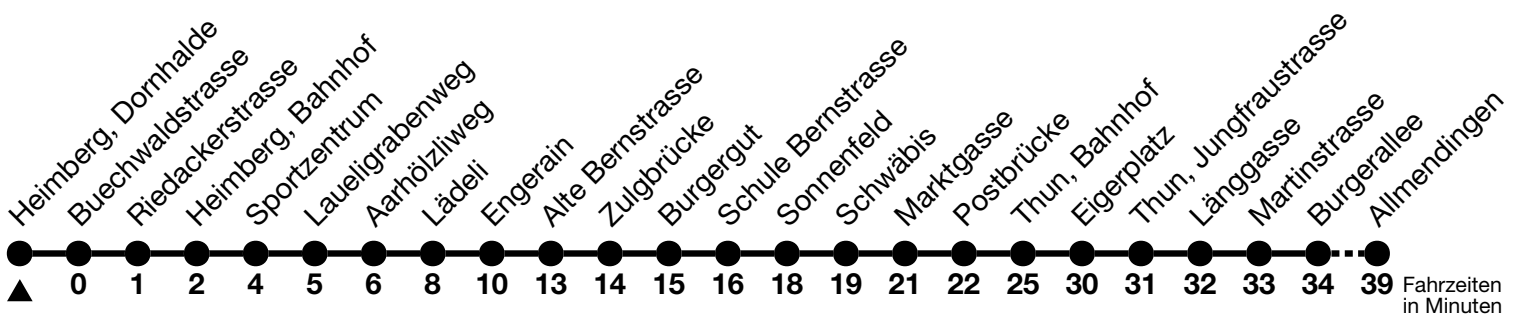

## Heimberg, Dornhalde → Thun, Bahnhof → Allmendingen

Gültig ab 15.12.2024

Alle Angaben ohne Gewähr

Uhr	Montag - Freitag		Samstag		Sonn- und Feiertag
06	11	41	50		
07	11	41	17	46	
08	11	41	16	41	
09	11	41	11	41	
10	11	41	11	41	
11	11	41	11	41	
12	11	41	11	41	
13	11	41	11	41	
14	11	41	11	41	
15	11	41	11	41	
16	11	41	11	46	
17	11	41	16	46	
18	11	41	16	46	
19	16	46	16	46	
20	05	35	05	35	
21	05	35	05	35	
22	05	35	05	35	
23	05	35 <sub>a</sub>	05	35 <sub>a</sub>	

a = Fährt bis Thun, Bahnhof

Allgemeine Feiertage sind 25. + 26.12.2024, 01. + 02.01., 18. + 21.04., 29.05., 09.06., 01.08.2025

VELOS: Der Veloselbstverlad ist beschränkt möglich

Ihr Fahrplan in Echtzeit

STI Bus AG  
Grabenstrasse 36  
3600 Thun