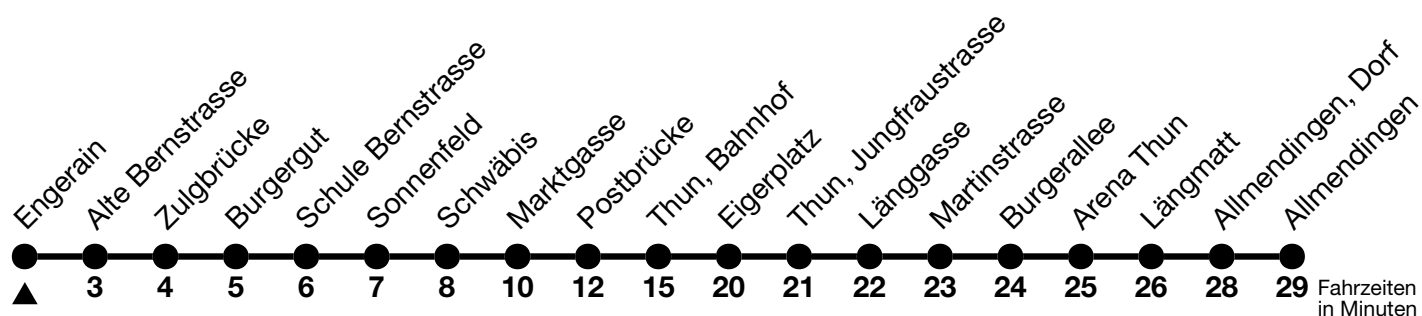

3

Engerain → Thun, Bahnhof → Allmendingen

Gültig ab 15.12.2024

Alle Angaben ohne Gewähr

Uhr	Montag - Freitag		Samstag		Sonn- und Feiertag
06	21	51	59		
07	21	51	27	56	
08	21	51	26	51	
09	21	51	21	51	
10	21	51	21	51	
11	21	51	21	51	
12	21	51	21	51	
13	21	51	21	51	
14	21	51	21	51	
15	21	51	21	51	
16	21	51	21	56	
17	21	51	26	56	
18	21	51	26	56	
19	26	56	26	56	
20	14	44	14	44	
21	14	44	14	44	
22	14	44	14	44	
23	14	44 _a	14	44 _a	

a = Fahrt bis Thun, Bahnhof

Allgemeine Feiertage sind 25. + 26.12.2024, 01. + 02.01., 18. + 21.04., 29.05., 09.06., 01.08.2025

VELOS: Der Veloselbstverlad ist beschränkt möglich

Moonliner siehe separaten Fahrplan