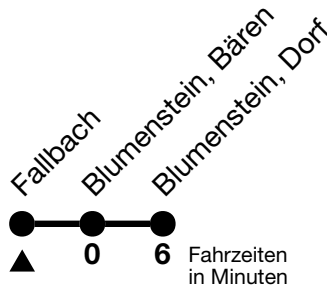

3

Fallbach → Blumenstein, Dorf

Gültig ab 15.12.2024

Alle Angaben ohne Gewähr

Uhr	Montag - Freitag	Samstag	Sonn- und Feiertag
06	22	18	
07	39	32	
08	04 29	29	29
09	29	29	29
10	29	29	29
11	29 54	29	29
12	29	29	29
13	29	29	29
14	29	29	29
15	29	29	29
16	29	29	29
17	33	29 59	29
18	08 33	29	29
19	29	29	29
20	30	30	30

Allgemeine Feiertage sind 25. + 26.12.2024, 01. + 02.01., 18. + 21.04., 29.05., 09.06., 01.08.2025

VELOS: Der Veloselbstverlad ist beschränkt möglich

Ihr Fahrplan
in Echtzeit

STI Bus AG
Grabenstrasse 36
3600 Thun