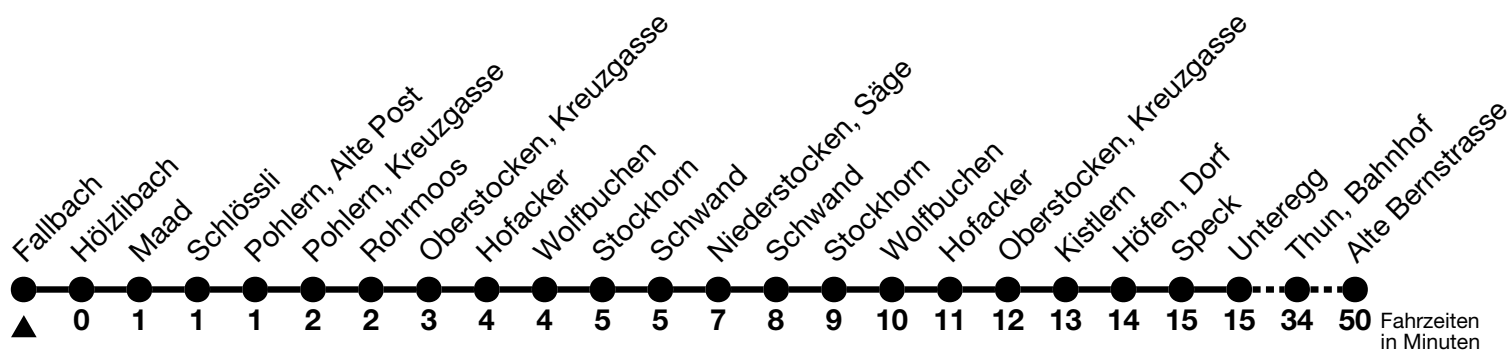

## Fallbach → Niederstocken, Säge → Thun, Bahnhof → Alte Bernstrasse

Gültig ab 15.12.2024

Alle Angaben ohne Gewähr

Uhr	Montag - Freitag		Samstag		Sonn- und Feiertag
05	19 <sub>a</sub>	59 <sub>ab</sub> <sup>c</sup>	19 <sub>a</sub>		
06	20 <sub>a</sub> <sup>b</sup>	50 <sub>b</sub>	20 <sub>a</sub> <sup>b</sup>	50 <sub>a</sub> <sup>b</sup>	22 <sub>a</sub>
07	22	52	52		52 <sub>a</sub>
08	52		52		52
09	52		52		52
10	52		52		52 <sub>a</sub>
11	31 <sub>c</sub>	52	52		52
12	52		52		52
13	52		52		52
14	52		52 <sub>a</sub>		52
15	52		52		52
16	52		52		52
17	52		31 <sub>c</sub>	52	52
18	52 <sub>d</sub>		52 <sub>d</sub>		52
19	31 <sub>a</sub> <sup>c</sup>		31 <sub>c</sub> <sup>d</sup>		
20					31 <sub>ac</sub> <sup>e</sup>

a = Fährt bis Thun, Bahnhof

b = Expressbus ab Allmendingen, Dorf bis Thun, Bahnhof, Halt nur zum Aussteigen. Kein Halt in Allmendingen, Wendeplatz

c = Oberstocken, Hofacker bis Niederstocken, Säge werden nicht bedient

d = Fährt weiter bis Heimberg, Dornhalde

e = Expressbus ab Allmendingen, RAZ bis Thun, Bahnhof, Halt nur zum Aussteigen. Kein Halt in Allmendingen, Wendeplatz

Allgemeine Feiertage sind 25. + 26.12.2024, 01. + 02.01., 18. + 21.04., 29.05., 09.06., 01.08.2025