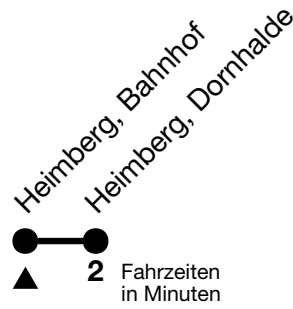

3

Heimberg, Bahnhof → Heimberg, Dornhalde

Gültig ab 15.12.2024

Alle Angaben ohne Gewähr

Uhr	Montag - Freitag	Samstag	Sonn- und Feiertag
06	28 58		
07	30	03 33	
08	00 30	03 35	
09	00 30	05 30	
10	00 30	00 30	
11	00 30	00 30	
12	00 30	00 30	
13	00 30	00 30	
14	00 30	00 30	
15	00 30	00 30	
16	00 30	00 30	
17	00 30	10 35	
18	00 30	05 35	
19	00 30 50	05 35 50	
20	19 49	20 49	
21	19 49	19 49	
22	19 49	19 49	
23	19 49	19	
00	20 _a	20 _a	

a = Fährt weiter bis Heimberg, Riedackerstrasse

Allgemeine Feiertage sind 25. + 26.12.2024, 01. + 02.01., 18. + 21.04., 29.05., 09.06., 01.08.2025

VELOS: Der Veloselbstverlad ist beschränkt möglich

Ihr Fahrplan
in Echtzeit