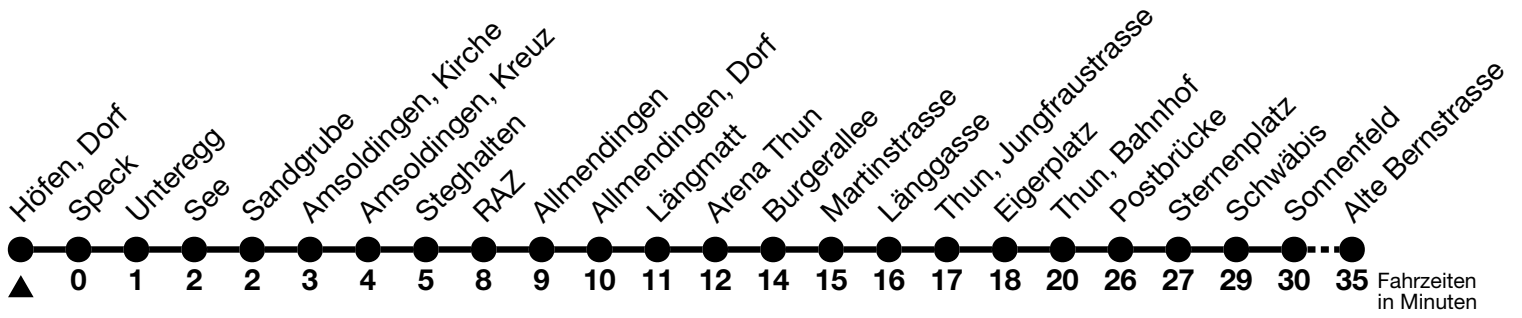

3

Höfen, Dorf → Thun, Bahnhof → Alte Bernstrasse

Gültig ab 15.12.2024

Alle Angaben ohne Gewähr

Uhr	Montag - Freitag	Samstag	Sonn- und Feiertag
05	33 _a	33 _a	
06	04 _a ^b 34 _a ^b	34 _a ^b	36 _a
07	04 _b 36	04 _a ^b	
08	06	06	06 _a
09	06	06	06
10	06	06	06
11	06 36	06	06 _a
12	06	06	06
13	06	06	06
14	06	06	06
15	06	06 _a	06
16	06	06	06
17	06	06 36	06
18	06	06	06
19	06 _c 36 _a	06 _c 36 _c	06
20			36 _a ^d

a = Fährt bis Thun, Bahnhof

b = Expressbus ab Allmendingen, Dorf bis Thun, Bahnhof, Halt nur zum Aussteigen. Kein Halt in Allmendingen, Wendeplatz

c = Fährt weiter bis Heimberg, Dornhalde

d = Expressbus ab Allmendingen, RAZ bis Thun, Bahnhof, Halt nur zum Aussteigen. Kein Halt in Allmendingen, Wendeplatz

Abend Rundkurse Linie 3/55 Richtung Thun siehe Fahrplan Linie 3 Richtung Blumenstein oder Online Fahrplanauskunft

Allgemeine Feiertage sind 25. + 26.12.2024, 01. + 02.01., 18. + 21.04., 29.05., 09.06., 01.08.2025