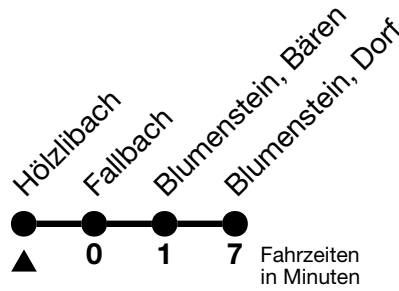

3

Hölzlibach → Blumenstein, Dorf

Gültig ab 15.12.2024

Alle Angaben ohne Gewähr

Uhr	Montag - Freitag	Samstag	Sonn- und Feiertag
06	21	17	
07	38	31	
08	03 28	28	28
09	28	28	28
10	28	28	28
11	28 53	28	28
12	28	28	28
13	28	28	28
14	28	28	28
15	28	28	28
16	28	28	28
17	32	28 58	28
18	07 32	28	28
19	28	28	28
20	29	29	29

Allgemeine Feiertage sind 25. + 26.12.2024, 01. + 02.01., 18. + 21.04., 29.05., 09.06., 01.08.2025

VELOS: Der Veloselbstverlad ist beschränkt möglich

Ihr Fahrplan
in Echtzeit

STI Bus AG
Grabenstrasse 36
3600 Thun