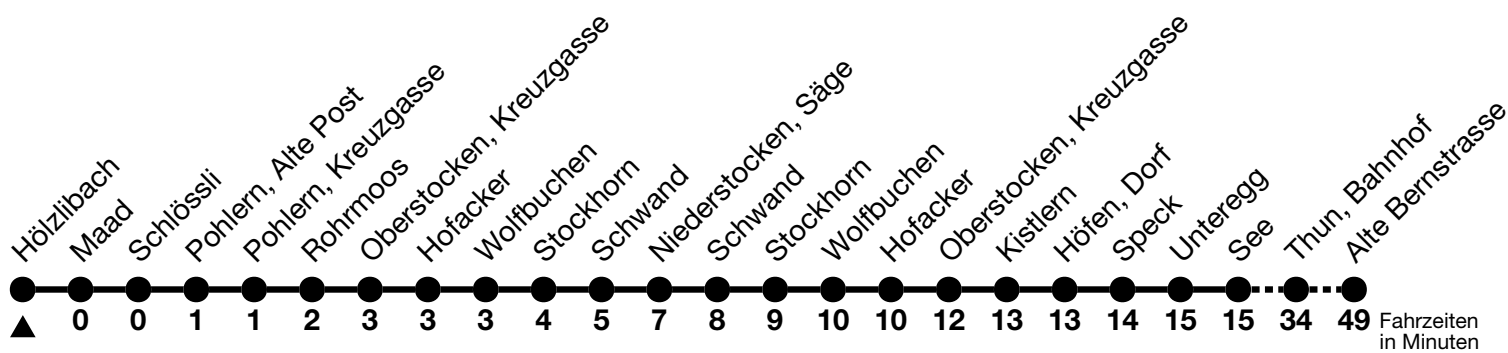

3

Hölzlibach → Niederstocken, Säge → Thun, Bahnhof → Alte Bernstrasse

Gültig ab 15.12.2024

Alle Angaben ohne Gewähr

Uhr	Montag - Freitag		Samstag		Sonn- und Feiertag
05	19 _a	59 _{ab} ^c	19 _a		
06	20 _a ^b	50 _b	20 _a ^b	50 _a ^b	22 _a
07	22	52	52		52 _a
08	52		52		52
09	52		52		52
10	52		52		52 _a
11	31 _c	52	52		52
12	52		52		52
13	52		52		52
14	52		52 _a		52
15	52		52		52
16	52		52		52
17	52		31 _c	52	52
18	52 _d		52 _d		52
19	31 _a ^c		31 _c ^d		
20					32 _{ac} ^e

a = Fährt bis Thun, Bahnhof

b = Expressbus ab Allmendingen, Dorf bis Thun, Bahnhof, Halt nur zum Aussteigen. Kein Halt in Allmendingen, Wendeplatz

c = Oberstocken, Hofacker bis Niederstocken, Säge werden nicht bedient

d = Fährt weiter bis Heimberg, Dornhalde

e = Expressbus ab Allmendingen, RAZ bis Thun, Bahnhof, Halt nur zum Aussteigen. Kein Halt in Allmendingen, Wendeplatz

Allgemeine Feiertage sind 25. + 26.12.2024, 01. + 02.01., 18. + 21.04., 29.05., 09.06., 01.08.2025