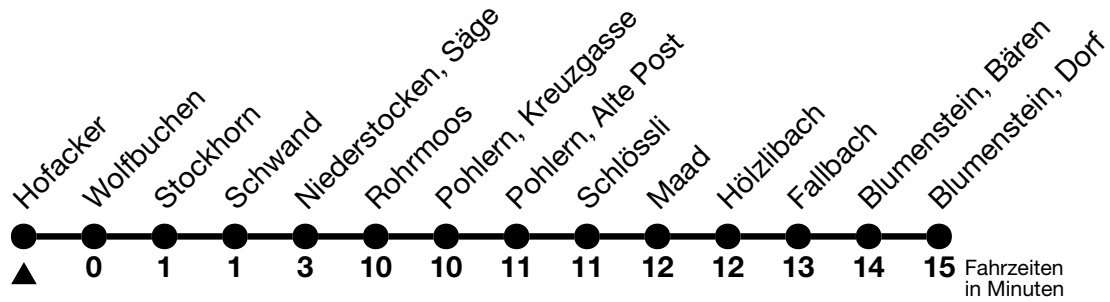

3

Hofacker → Blumenstein, Dorf

Gültig ab 15.12.2024

Alle Angaben ohne Gewähr

Uhr	Montag - Freitag	Samstag	Sonn- und Feiertag
07	26 51		
08			
09			
10			
11			
12			
13			
14			
15			
16			
17	55		
18			
19			
20			
21	29 _a	29 _a	29 _a
22	29 _a	29 _a	29 _a
23	29 _a	29 _a	29 _a

a = Rundkurs Linie 3/55 ab Thun, Bahnhof Kante D via Schorendörfli-Amsoldingen-Niederstocken-Reutigen-Zwieselberg-Thun

Allgemeine Feiertage sind 25. + 26.12.2024, 01. + 02.01., 18. + 21.04., 29.05., 09.06., 01.08.2025