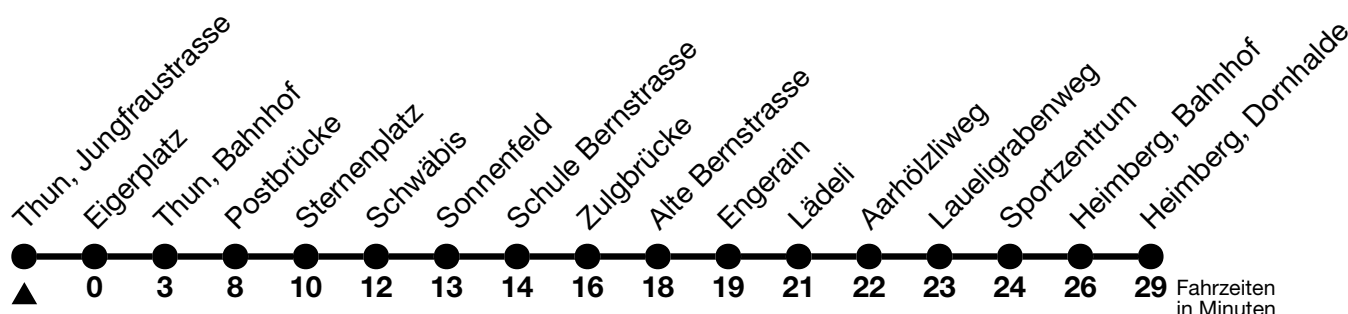

3

Thun, Jungfraustrasse → Thun, Bahnhof → Heimberg, Dornhalde

Gültig ab 15.12.2024

Alle Angaben ohne Gewähr

Uhr	Montag - Freitag	Samstag	Sonn- und Feiertag
05	50 _a	50 _a	50 _b
06	03 13 _b 23 _b 33 43 _b 53 _b	05 _b 23 _b 35 53 _b	23 _b 53 _a
07	03 13 _b 23 _a 33 43 _b 53 _b	08 23 _a 38 53 _b	08 _b 23 _b 38 _b 53 _b
08	03 13 _b 23 _b 33 43 _b 53 _b	08 23 _b 38 53 _b	08 _b 23 _a 38 _b 53 _b
09	03 13 _b 23 _b 33 43 _b 53 _b	03 13 _b 23 _b 33 43 _b 53 _b	08 _b 23 _b 38 _b 53 _b
10	03 13 _b 23 _b 33 43 _b 53 _b	03 13 _b 23 _b 33 43 _b 53 _b	08 _b 23 _b 38 _b 53 _b
11	03 13 _b 23 _b 33 43 _b 53 _b	03 13 _b 23 _b 33 43 _b 53 _b	08 _b 23 _a 38 _b 53 _b
12	03 13 _b 23 _b 33 43 _b 53 _b	03 13 _b 23 _b 33 43 _b 53 _b	08 _b 23 _b 38 _b 53 _b
13	03 13 _b 23 _b 33 43 _b 53 _b	03 13 _b 23 _b 33 43 _b 53 _b	08 _b 23 _b 38 _b 53 _b
14	03 13 _b 23 _b 33 43 _b 53 _b	03 13 _b 23 _b 33 43 _b 53 _b	08 _b 23 _b 38 _b 53 _b
15	03 13 _b 23 _b 33 43 _b 53 _b	03 13 _b 23 _a 33 43 _b 53 _b	08 _b 23 _b 38 _b 53 _b
16	03 13 _b 23 _b 33 _a 43 _b 53 _b	03 13 _b 23 _b 33 _b 43 53 _b	08 _b 23 _b 38 _b 53 _b
17	03 13 _b 19 _a 23 _b 33 43 _b 53 _b	08 23 _b 38 53 _b	08 _b 23 _b 38 _b 53 _b
18	03 13 _b 23 _b 33 43 _b 53 _b	08 23 _b 38 53 _b	08 _b 23 _b 38 _b 53 _b
19	03 13 _b 23 38 _b 53 _a	08 23 38 _b 53	08 _b 23 _b 38 _b 53 _a
20	08 _b 23 38 _b 53	08 _b 23 38 _b 53	08 _b 23 _b 38 _b 53 _b
21	08 _b 23 _a 38 _a 53	08 _b 23 38 _a 53	08 _b 23 _a 53 _b
22	23 53	23 53	23 _b 53 _b
23	23 53 _c	23 _b 53 _c	23 _b 53 _b

a = Fahrt bis Thun, Bahnhof b = Fahrt bis Steffisburg, Alte Bernstrasse c = Fahrt weiter bis Heimberg, Riedackerstrasse

Allgemeine Feiertage sind 25. + 26.12.2024, 01. + 02.01., 18. + 21.04., 29.05., 09.06., 01.08.2025

VELOS: Der Veloselbstverlad ist beschränkt möglich

Ihr Fahrplan
in Echtzeit

STI Bus AG
Grabenstrasse 36
3600 Thun

Tel. 033 225 13 13
info@stibus.ch
stibus.ch