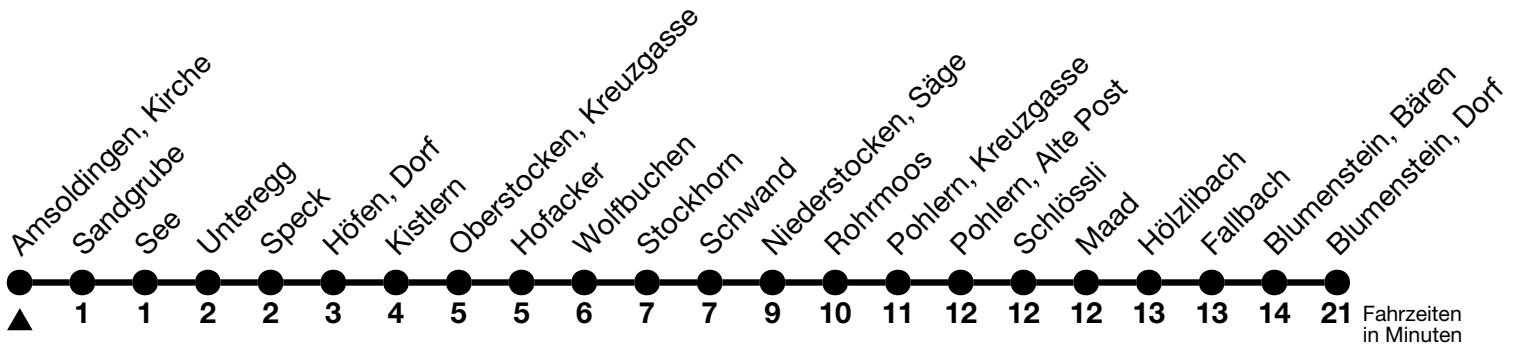

## Amsoldingen, Kirche → Blumenstein, Dorf

Gültig ab 15.12.2024

Alle Angaben ohne Gewähr

Uhr	Montag - Freitag	Samstag	Sonn- und Feiertag
06	13 <sub>a</sub>	11 <sub>a</sub>	
07	20 45	20	
08	15	15	15
09	15	15	15
10	15	15	15
11	15 45 <sub>a</sub>	15	15
12	15	15	15
13	15	15	15
14	15	15	15
15	15	15	15
16	15	15	15
17	19 49	15 45	15
18	19	15	15
19	15	15	15
20	16	16	16
21	24 <sub>b</sub>	24 <sub>b</sub>	24 <sub>b</sub>
22	24 <sub>b</sub>	24 <sub>b</sub>	24 <sub>b</sub>
23	24 <sub>b</sub>	24 <sub>b</sub>	24 <sub>b</sub>

a = Oberstocken, Hofacker bis Niederstocken, Säge werden nicht bedient

b = Rundkurs Linie 3/55 ab Thun, Bahnhof Kante D via Schorendörfli-Amsoldingen-Niederstocken-Reutigen-Zwieselberg-Thun

Allgemeine Feiertage sind 25. + 26.12.2024, 01. + 02.01., 18. + 21.04., 29.05., 09.06., 01.08.2025