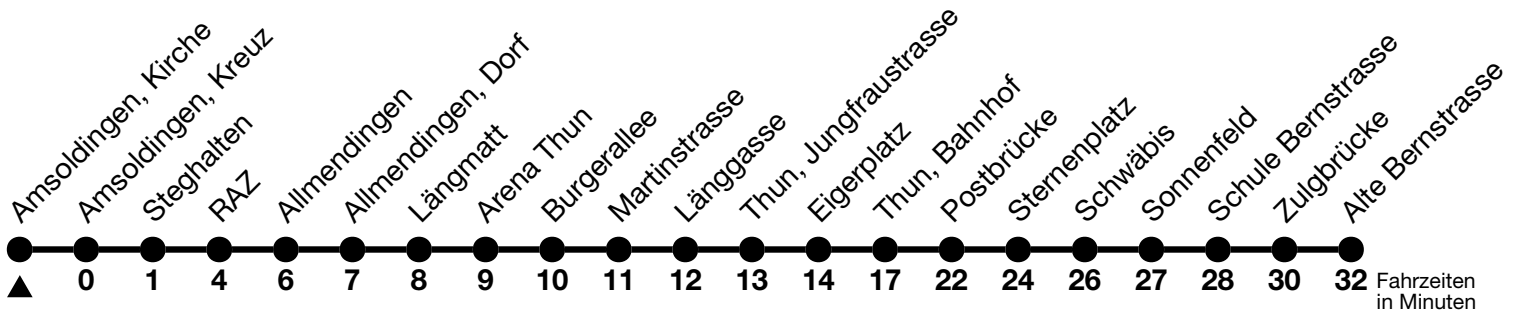

3

Amsoldingen, Kirche → Thun, Bahnhof → Alte Bernstrasse

Gültig ab 15.12.2024

Alle Angaben ohne Gewähr

Uhr	Montag - Freitag	Samstag	Sonn- und Feiertag
05	36 _a	36 _a	
06	07 _a ^b 37 _a ^b	37 _a ^b	39 _a
07	07 _b 39	07 _a ^b	
08	09	09	09 _a
09	09	09	09
10	09	09	09
11	09 39	09	09 _a
12	09	09	09
13	09	09	09
14	09	09	09
15	09	09 _a	09
16	09	09	09
17	09	09 39	09
18	09	09	09
19	09 _c 39 _a	09 _c 39 _c	09
20			39 _a ^d

a = Fährt bis Thun, Bahnhof

b = Expressbus ab Allmendingen, Dorf bis Thun, Bahnhof, Halt nur zum Aussteigen. Kein Halt in Allmendingen, Wendeplatz

c = Fährt weiter bis Heimberg, Dornhalde

d = Expressbus ab Allmendingen, RAZ bis Thun, Bahnhof, Halt nur zum Aussteigen. Kein Halt in Allmendingen, Wendeplatz

Abend Rundkurse Linie 3/55 Richtung Thun siehe Fahrplan Linie 3 Richtung Blumenstein oder Online Fahrplanauskunft

Allgemeine Feiertage sind 25. + 26.12.2024, 01. + 02.01., 18. + 21.04., 29.05., 09.06., 01.08.2025