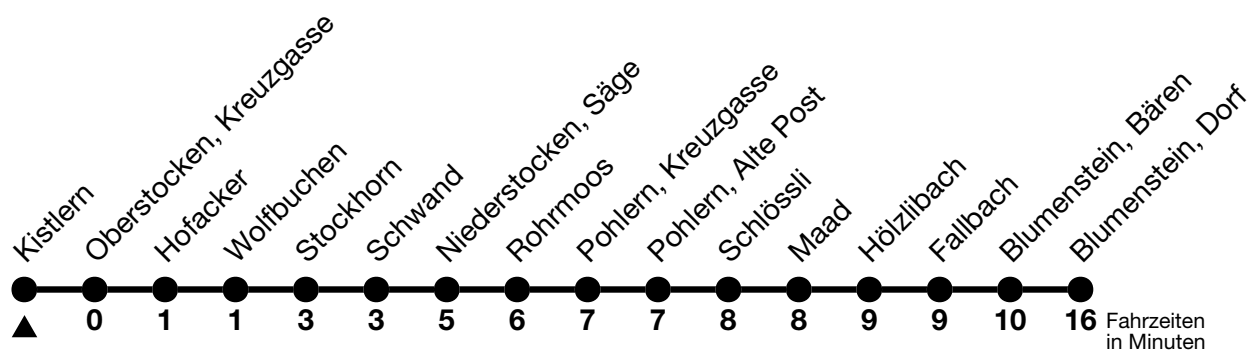

3

Kistlern → Blumenstein, Dorf

Gültig ab 15.12.2024

Alle Angaben ohne Gewähr

Uhr	Montag - Freitag	Samstag	Sonn- und Feiertag
06	18 _a	15 _a	
07	25 50	24	
08	20	20	20
09	20	20	20
10	20	20	20
11	20 50 _a	20	20
12	20	20	20
13	20	20	20
14	20	20	20
15	20	20	20
16	20	20	20
17	24 54	20 50	20
18	24	20	20
19	20	20	20
20	21	21	21
21	28 _b	28 _b	28 _b
22	28 _b	28 _b	28 _b
23	28 _b	28 _b	28 _b

a = Oberstocken, Hofacker bis Niederstocken, Säge werden nicht bedient

b = Rundkurs Linie 3/55 ab Thun, Bahnhof Kante D via Schorendörfli-Amsoldingen-Niederstocken-Reutigen-Zwieselberg-Thun

Allgemeine Feiertage sind 25. + 26.12.2024, 01. + 02.01., 18. + 21.04., 29.05., 09.06., 01.08.2025

VELOS: Der Veloselbstverlad ist beschränkt möglich

Ihr Fahrplan
in Echtzeit

STI Bus AG
Grabenstrasse 36
3600 Thun

Tel. 033 225 13 13
info@stibus.ch
stibus.ch