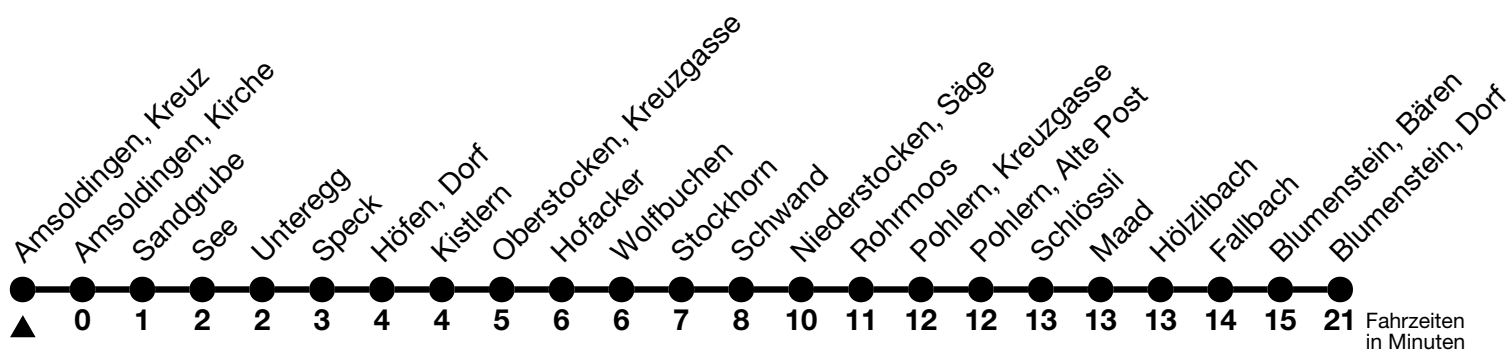

3

Amsoldingen, Kreuz → Blumenstein, Dorf

Gültig ab 15.12.2024

Alle Angaben ohne Gewähr

Uhr	Montag - Freitag	Samstag	Sonn- und Feiertag
06	13 _a	10 _a	
07	20 45	19	
08	15	15	15
09	15	15	15
10	15	15	15
11	15 45 _a	15	15
12	15	15	15
13	15	15	15
14	15	15	15
15	15	15	15
16	15	15	15
17	19 49	15 45	15
18	19	15	15
19	15	15	15
20	16	16	16
21	24 _b	24 _b	24 _b
22	24 _b	24 _b	24 _b
23	24 _b	24 _b	24 _b

a = Oberstocken, Hofacker bis Niederstocken, Säge werden nicht bedient

b = Rundkurs Linie 3/55 ab Thun, Bahnhof Kante D via Schorendörfli-Amsoldingen-Niederstocken-Reutigen-Zwieselberg-Thun

Allgemeine Feiertage sind 25. + 26.12.2024, 01. + 02.01., 18. + 21.04., 29.05., 09.06., 01.08.2025