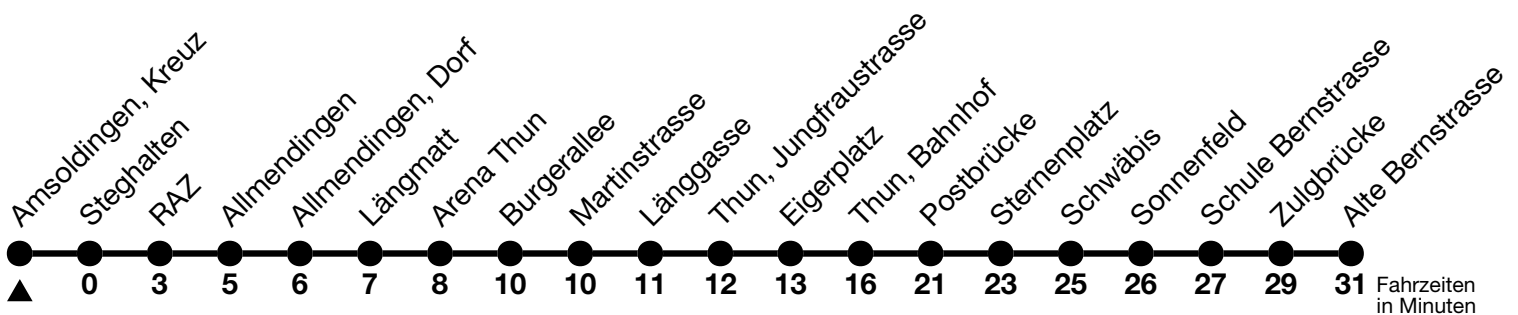

3

Amsoldingen, Kreuz → Thun, Bahnhof → Alte Bernstrasse

Gültig ab 15.12.2024

Alle Angaben ohne Gewähr

Uhr	Montag - Freitag	Samstag	Sonn- und Feiertag
05	37 _a	37 _a	
06	08 _a ^b 38 _a ^b	38 _a ^b	40 _a
07	08 _b 40	08 _a ^b	
08	10	10	10 _a
09	10	10	10
10	10	10	10
11	10 40	10	10 _a
12	10	10	10
13	10	10	10
14	10	10	10
15	10	10 _a	10
16	10	10	10
17	10	10 40	10
18	10	10	10
19	10 _c 40 _a	10 _c 40 _c	10
20			40 _a ^d

- a = Fährt bis Thun, Bahnhof
- b = Expressbus ab Allmendingen, Dorf bis Thun, Bahnhof, Halt nur zum Aussteigen. Kein Halt in Allmendingen, Wendeplatz
- c = Fährt weiter bis Heimberg, Dornhalde
- d = Expressbus ab Allmendingen, RAZ bis Thun, Bahnhof, Halt nur zum Aussteigen. Kein Halt in Allmendingen, Wendeplatz

Abend Rundkurse Linie 3/55 Richtung Thun siehe Fahrplan Linie 3 Richtung Blumenstein oder Online Fahrplanauskunft

Allgemeine Feiertage sind 25. + 26.12.2024, 01. + 02.01., 18. + 21.04., 29.05., 09.06., 01.08.2025