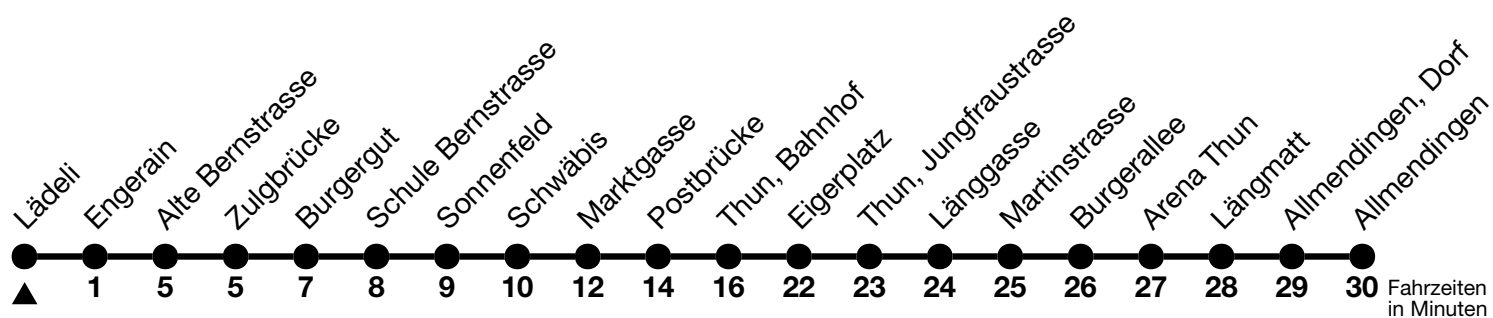

## Lädeli → Thun, Bahnhof → Allmendingen

Gültig ab 15.12.2024

Alle Angaben ohne Gewähr

Uhr	Montag - Freitag		Samstag		Sonn- und Feiertag
06	19	49	57		
07	19	49	25	54	
08	19	49	24	49	
09	19	49	19	49	
10	19	49	19	49	
11	19	49	19	49	
12	19	49	19	49	
13	19	49	19	49	
14	19	49	19	49	
15	19	49	19	49	
16	19	49	19	54	
17	19	49	24	54	
18	19	49	24	54	
19	24	54	24	54	
20	12	42	12	42	
21	12	42	12	42	
22	12	42	12	42	
23	12	42 <sub>a</sub>	12	42 <sub>a</sub>	

a = Fährt bis Thun, Bahnhof

Allgemeine Feiertage sind 25. + 26.12.2024, 01. + 02.01., 18. + 21.04., 29.05., 09.06., 01.08.2025

VELOS: Der Veloselbstverlad ist beschränkt möglich

Ihr Fahrplan  
in Echtzeit