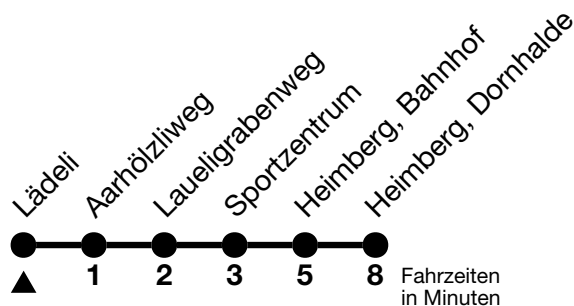

3

Lädeli → Heimberg, Dornhalde

Gültig ab 15.12.2024

Alle Angaben ohne Gewähr

Uhr	Montag - Freitag		Samstag		Sonn- und Feiertag	
06	22	52	57			
07	24	54	27	57		
08	24	54	29	59		
09	24	54	24	54		
10	24	54	24	54		
11	24	54	24	54		
12	24	54	24	54		
13	24	54	24	54		
14	24	54	24	54		
15	24	54	24	54		
16	24	54	24			
17	24	54	04	29	59	
18	24	54	29	59		
19	24	44	29	44		
20	13	43	13	43		
21	13	43	13	43		
22	13	43	13	43		
23	13	43	13			
00	14 _a		14 _a			

a = Fährt weiter bis Heimberg, Riedackerstrasse

Allgemeine Feiertage sind 25. + 26.12.2024, 01. + 02.01., 18. + 21.04., 29.05., 09.06., 01.08.2025

VELOS: Der Veloselbstverlad ist beschränkt möglich

Ihr Fahrplan
in Echtzeit