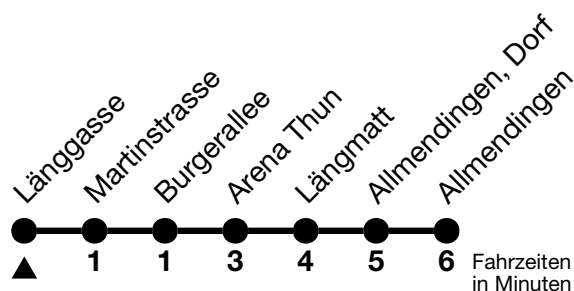

3

Länggasse → Allmendingen

Gültig ab 15.12.2024

Alle Angaben ohne Gewähr

Uhr	Montag - Freitag	Samstag	Sonn- und Feiertag
06	02 _a 09 14 24 34 44 54	00 _a 09 19 34 49	09 34
07	04 09 _a 14 24 34 _a 44 54	04 09 _a 19 34 49	04 34 49
08	04 _a 14 24 34 44 54	04 _a 19 34 49	04 _a 19 34 49
09	04 _a 14 24 34 44 54	04 _a 14 24 34 44 54	04 _a 19 34 49
10	04 _a 14 24 34 44 54	04 _a 14 24 34 44 54	04 _a 19 34 49
11	04 _a 14 24 34 _a 44 54	04 _a 14 24 34 44 54	04 _a 19 34 49
12	04 _a 14 24 34 44 54	04 _a 14 24 34 44 54	04 _a 19 34 49
13	04 _a 14 24 34 44 54	04 _a 14 24 34 44 54	04 _a 19 34 49
14	04 _a 14 24 34 44 54	04 _a 14 24 34 44 54	04 _a 19 34 49
15	04 _a 14 24 34 44 54	04 _a 14 24 34 44 54	04 _a 19 34 49
16	04 _a 14 24 34 44 54	04 _a 14 24 34 44 54	04 _a 19 34 49
17	04 08 _a 14 24 34 38 _a 44 54	04 _a 19 34 _a 49	04 _a 19 34 49
18	04 08 _a 14 24 34 44 54	04 _a 19 34 49	04 _a 19 34 49
19	04 _a 14 24 34 49	04 _a 19 34 49	04 _a 19 34 49
20	05 _a 20 35 50	05 _a 20 35 50	05 _a 20 35 50
21	05 20 35	05 20 35	05 20 35
22	05 35	05 35	05 35
23	05 35	05 35	05 35
00	06 _b	06 _b	06 _b

a = Fährt weiter bis Blumenstein, Dorf

b = Rundkurs Linie 3/55 ab Thun, Bahnhof Kante L via Allmendingen-Niederstocken-Reutigen-Pohlern. Halt ab Allm., Wendeplatz nur zum Aussteigen

Allgemeine Feiertage sind 25. + 26.12.2024, 01. + 02.01., 18. + 21.04., 29.05., 09.06., 01.08.2025