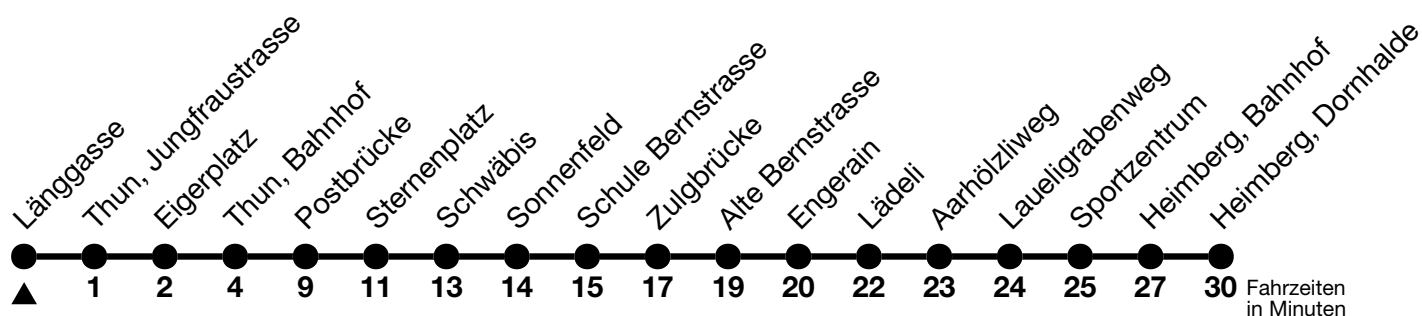

3

Länggasse → Thun, Bahnhof → Heimberg, Dornhalde

Gültig ab 15.12.2024

Alle Angaben ohne Gewähr

Uhr	Montag - Freitag	Samstag	Sonn- und Feiertag
05	49 _a	49 _a	49 _b
06	02 12 _b 22 _b 32 42 _b 52 _b	04 _b 22 _b 34 52 _b	22 _b 52 _a
07	02 12 _b 22 _a 32 42 _b 52 _b	07 22 _a 37 52 _b	07 _b 22 _b 37 _b 52 _b
08	02 12 _b 22 _b 32 42 _b 52 _b	07 22 _b 37 52 _b	07 _b 22 _a 37 _b 52 _b
09	02 12 _b 22 _b 32 42 _b 52 _b	02 12 _b 22 _b 32 42 _b 52 _b	07 _b 22 _b 37 _b 52 _b
10	02 12 _b 22 _b 32 42 _b 52 _b	02 12 _b 22 _b 32 42 _b 52 _b	07 _b 22 _b 37 _b 52 _b
11	02 12 _b 22 _b 32 42 _b 52 _b	02 12 _b 22 _b 32 42 _b 52 _b	07 _b 22 _a 37 _b 52 _b
12	02 12 _b 22 _b 32 42 _b 52 _b	02 12 _b 22 _b 32 42 _b 52 _b	07 _b 22 _b 37 _b 52 _b
13	02 12 _b 22 _b 32 42 _b 52 _b	02 12 _b 22 _b 32 42 _b 52 _b	07 _b 22 _b 37 _b 52 _b
14	02 12 _b 22 _b 32 42 _b 52 _b	02 12 _b 22 _b 32 42 _b 52 _b	07 _b 22 _b 37 _b 52 _b
15	02 12 _b 22 _b 32 42 _b 52 _b	02 12 _b 22 _a 32 42 _b 52 _b	07 _b 22 _b 37 _b 52 _b
16	02 12 _b 22 _b 32 _a 42 _b 52 _b	02 12 _b 22 _b 32 _b 42 52 _b	07 _b 22 _b 37 _b 52 _b
17	02 12 _b 18 _a 22 _b 32 42 _b 52 _b	07 22 _b 37 52 _b	07 _b 22 _b 37 _b 52 _b
18	02 12 _b 22 _b 32 42 _b 52 _b	07 22 _b 37 52 _b	07 _b 22 _b 37 _b 52 _b
19	02 12 _b 22 37 _b 52 _a	07 22 37 _b 52	07 _b 22 _b 37 _b 52 _a
20	07 _b 22 37 _b 52	07 _b 22 37 _b 52	07 _b 22 _b 37 _b 52 _b
21	07 _b 22 _a 37 _a 52	07 _b 22 37 _a 52	07 _b 22 _a 52 _b
22	22 52	22 52	22 _b 52 _b
23	22 52 _c	22 _b 52 _c	22 _b 52 _b

a = Fahrt bis Thun, Bahnhof b = Fahrt bis Steffisburg, Alte Bernstrasse c = Fahrt weiter bis Heimberg, Riedackerstrasse

Allgemeine Feiertage sind 25. + 26.12.2024, 01. + 02.01., 18. + 21.04., 29.05., 09.06., 01.08.2025