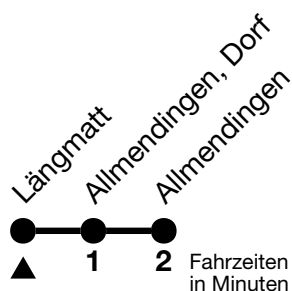

3

Längmatt → Allmendingen

Gültig ab 15.12.2024

Alle Angaben ohne Gewähr

Uhr	Montag - Freitag	Samstag	Sonn- und Feiertag
06	06_a 13 18 28 38 48 58	04_a 13 23 37 53	13 37
07	08 13_a 18 28 38_a 48 58	07 13_a 22 37 53	08 37 52
08	08_a 18 28 38 48 58	08_a 23 38 53	08_a 23 38 53
09	08_a 18 28 38 48 58	08_a 18 28 38 48 58	08_a 23 38 53
10	08_a 18 28 38 48 58	08_a 18 28 38 48 58	08_a 23 38 53
11	08_a 18 28 38_a 48 58	08_a 18 28 38 48 58	08_a 23 38 53
12	08_a 18 28 38 48 58	08_a 18 28 38 48 58	08_a 23 38 53
13	08_a 18 28 38 48 58	08_a 18 28 38 48 58	08_a 23 38 53
14	08_a 18 28 38 48 58	08_a 18 28 38 48 58	08_a 23 38 53
15	08_a 18 28 38 48 58	08_a 18 28 38 48 58	08_a 23 38 53
16	08_a 18 28 38 48 58	08_a 18 28 38 48 58	08_a 23 38 53
17	08 12_a 18 28 38 42_a 48 58	08_a 23 38_a 53	08_a 23 38 53
18	08 12_a 18 28 38 48 58	08_a 23 38 53	08_a 23 38 53
19	08_a 18 28 38 53	08_a 23 38 53	08_a 23 38 53
20	09_a 24 38 53	09_a 24 38 53	09_a 24 38 53
21	08 23 38	08 23 38	08 23 38
22	08 38	08 38	08 38
23	08 38	08 38	08 38
00	09_b	09_b	09_b

a = Fährt weiter bis Blumenstein, Dorf

b = Rundkurs Linie 3/55 ab Thun, Bahnhof Kante L via Allmendingen-Niederstocken-Reutigen-Pohlern. Halt ab Allm., Wendeplatz nur zum Aussteigen

Allgemeine Feiertage sind 25. + 26.12.2024, 01. + 02.01., 18. + 21.04., 29.05., 09.06., 01.08.2025

VELOS: Der Veloselbstverlad ist beschränkt möglich

Ihr Fahrplan
in Echtzeit

STI Bus AG
Grabenstrasse 36
3600 Thun

Tel. 033 225 13 13
info@stibus.ch
stibus.ch