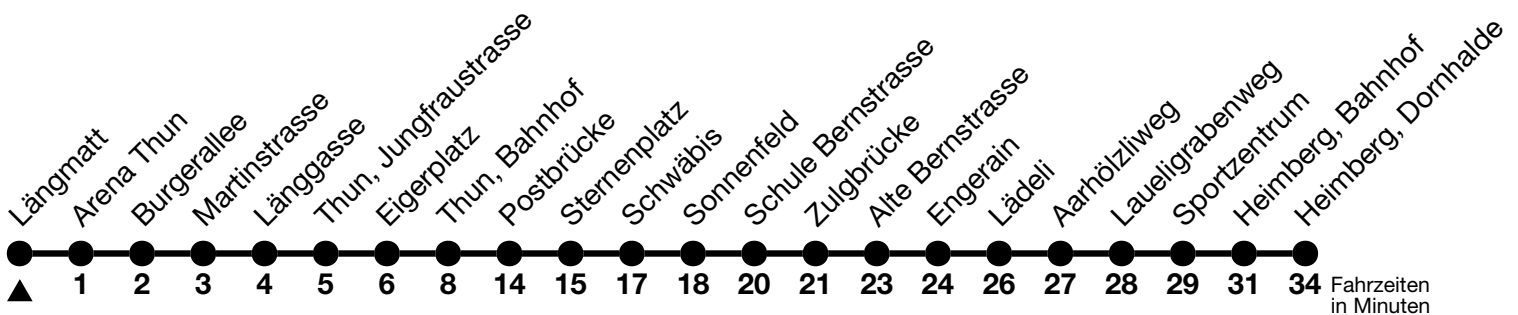

3

Längmatt → Thun, Bahnhof → Heimberg, Dornhalde

Gültig ab 15.12.2024

Alle Angaben ohne Gewähr

Uhr	Montag - Freitag	Samstag	Sonn- und Feiertag
05	45_a 58	45_a	45_b
06	08_b 18_b 28 38_b 48_b 58	00_b 18_b 30 48_b	18_b 48_a
07	08_b 18_a 28 38_b 48_b 58	03 18_a 33 48_b	03_b 18_b 33_b 48_b
08	08_b 18_b 28 38_b 48_b 58	03 18_b 33 48_b 58	03_b 18_a 33_b 48_b
09	08_b 18_b 28 38_b 48_b 58	08_b 18_b 28 38_b 48_b 58	03_b 18_b 33_b 48_b
10	08_b 18_b 28 38_b 48_b 58	08_b 18_b 28 38_b 48_b 58	03_b 18_b 33_b 48_b
11	08_b 18_b 28 38_b 48_b 58	08_b 18_b 28 38_b 48_b 58	03_b 18_a 33_b 48_b
12	08_b 18_b 28 38_b 48_b 58	08_b 18_b 28 38_b 48_b 58	03_b 18_b 33_b 48_b
13	08_b 18_b 28 38_b 48_b 58	08_b 18_b 28 38_b 48_b 58	03_b 18_b 33_b 48_b
14	08_b 18_b 28 38_b 48_b 58	08_b 18_b 28 38_b 48_b 58	03_b 18_b 33_b 48_b
15	08_b 18_b 28 38_b 48_b 58	08_b 18_a 28 38_b 48_b 58	03_b 18_b 33_b 48_b
16	08_b 18_b 28_a 38_b 48_b 58	08_b 18_b 28_b 38 48_b	03_b 18_b 33_b 48_b
17	08_b 14_a 18_b 28 38_b 48_b 58	03 18_b 33 48_b	03_b 18_b 33_b 48_b
18	08_b 18_b 28 38_b 48_b 58	03 18_b 33 48_b	03_b 18_b 33_b 48_b
19	08_b 18 33_b 48_a	03 18 33_b 48	03_b 18_b 33_b 48_a
20	04_b 19 34_b 49	04_b 19 34_b 49	04_b 19_b 34_b 49_b
21	04_b 19_a 34_a 49	04_b 19 34_a 49	04_b 19_a 49_b
22	19 49	19 49	19_b 49_b
23	19 49_c	19_b 49_c	19_b 49_b

a = Fahrt bis Thun, Bahnhof   b = Fahrt bis Steffisburg, Alte Bernstrasse   c = Fahrt weiter bis Heimberg, Riedackerstrasse

Allgemeine Feiertage sind 25. + 26.12.2024, 01. + 02.01., 18. + 21.04., 29.05., 09.06., 01.08.2025

VELOS: Der Veloselbstverlad ist beschränkt möglich

Ihr Fahrplan in Echtzeit

STI Bus AG
Grabenstrasse 36
3600 Thun

Tel. 033 225 13 13
info@stibus.ch
stibus.ch