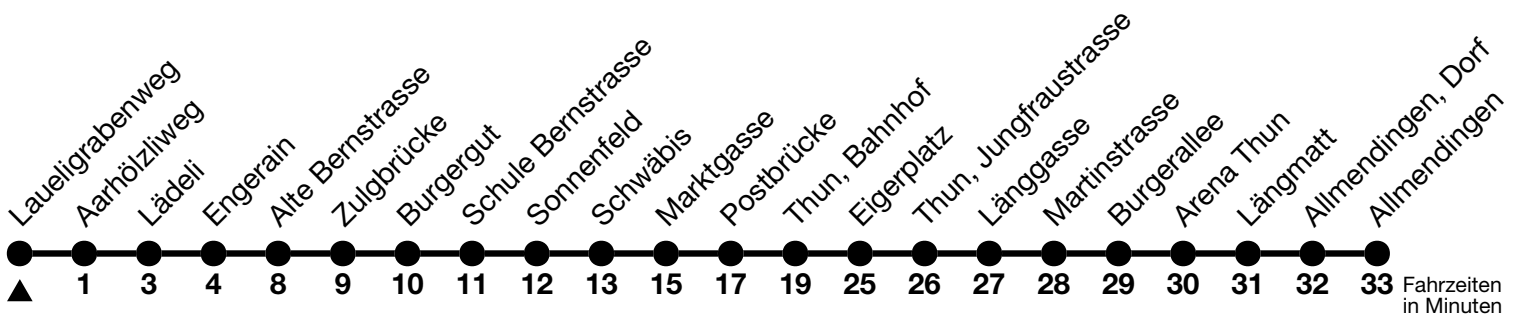

3

Laueigrabenweg → Thun, Bahnhof → Allmendingen

Gültig ab 15.12.2024

Alle Angaben ohne Gewähr

Uhr	Montag - Freitag		Samstag		Sonn- und Feiertag
06	16	46	54		
07	16	46	22	51	
08	16	46	21	46	
09	16	46	16	46	
10	16	46	16	46	
11	16	46	16	46	
12	16	46	16	46	
13	16	46	16	46	
14	16	46	16	46	
15	16	46	16	46	
16	16	46	16	51	
17	16	46	21	51	
18	16	46	21	51	
19	21	51	21	51	
20	09	39	09	39	
21	09	39	09	39	
22	09	39	09	39	
23	09	39 _a	09	39 _a	

a = Fährt bis Thun, Bahnhof

Allgemeine Feiertage sind 25. + 26.12.2024, 01. + 02.01., 18. + 21.04., 29.05., 09.06., 01.08.2025

VELOS: Der Veloselbstverlad ist beschränkt möglich

Ihr Fahrplan in Echtzeit

STI Bus AG
Grabenstrasse 36
3600 Thun