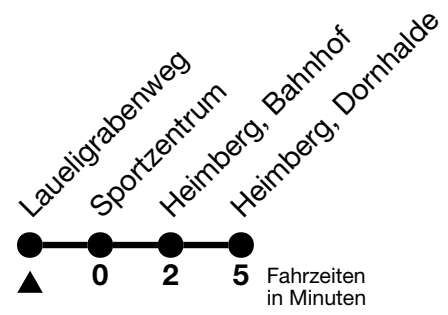

3

Laueigrabenweg → Heimberg, Dornhalde

Gültig ab 15.12.2024

Alle Angaben ohne Gewähr

Uhr	Montag - Freitag	Samstag	Sonn- und Feiertag
06	25 55		
07	27 57	00 30	
08	27 57	00 32	
09	27 57	02 27 57	
10	27 57	27 57	
11	27 57	27 57	
12	27 57	27 57	
13	27 57	27 57	
14	27 57	27 57	
15	27 57	27 57	
16	27 57	27	
17	27 57	07 32	
18	27 57	02 32	
19	27 47	02 32 47	
20	16 46	16 46	
21	16 46	16 46	
22	16 46	16 46	
23	16 46	16	
00	17 _a	17 _a	

a = Fährt weiter bis Heimberg, Riedackerstrasse

Allgemeine Feiertage sind 25. + 26.12.2024, 01. + 02.01., 18. + 21.04., 29.05., 09.06., 01.08.2025

VELOS: Der Veloselbstverlad ist beschränkt möglich

Ihr Fahrplan
in Echtzeit