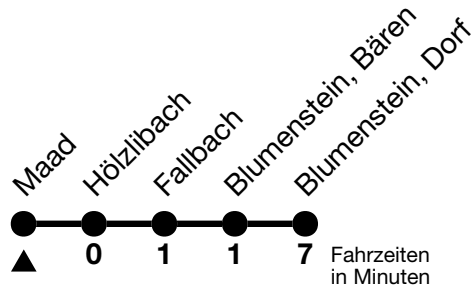

3

Maad → Blumenstein, Dorf

Gültig ab 15.12.2024

Alle Angaben ohne Gewähr

Uhr	Montag - Freitag	Samstag	Sonn- und Feiertag
06	21	17	
07	38	31	
08	03 27	27	27
09	27	27	27
10	27	27	27
11	27 53	27	27
12	27	27	27
13	27	27	27
14	27	27	27
15	27	27	27
16	27	27	27
17	31	27 57	27
18	07 31	27	27
19	27	27	27
20	28	28	28

Allgemeine Feiertage sind 25. + 26.12.2024, 01. + 02.01., 18. + 21.04., 29.05., 09.06., 01.08.2025

VELOS: Der Veloselbstverlad ist beschränkt möglich

Ihr Fahrplan
in Echtzeit

STI Bus AG
Grabenstrasse 36
3600 Thun