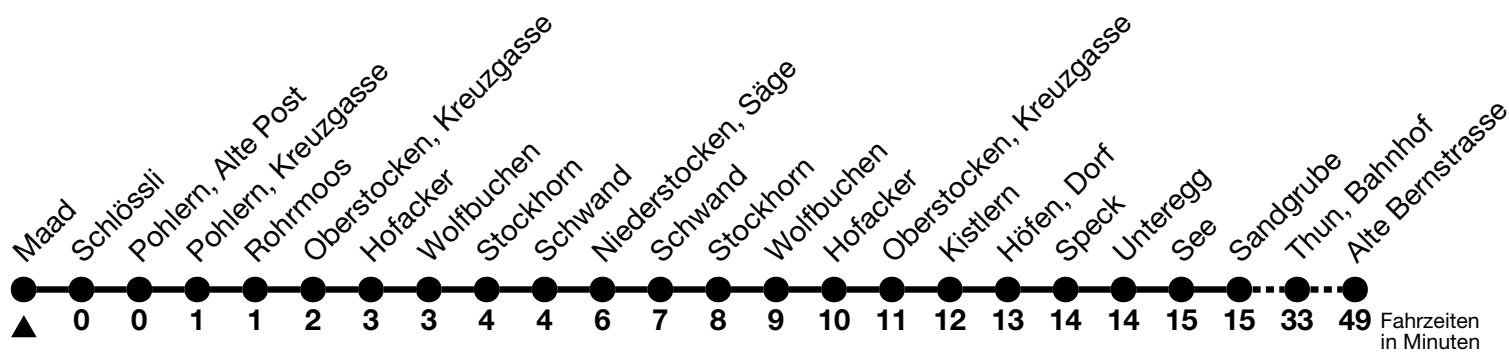

3

Maad → Niederstocken, Säge → Thun, Bahnhof → Alte Bernstrasse

Gültig ab 15.12.2024

Alle Angaben ohne Gewähr

Uhr	Montag - Freitag			Samstag		Sonn- und Feiertag
05	20 _a			20 _a		
06	00 _{ab}	21 _a	51 _b	21 _a	51 _a	23 _a
07	23	53		53		53 _a
08	53			53		53
09	53			53		53
10	53			53		53 _a
11	32 _c	53		53		53
12	53			53		53
13	53			53		53
14	53			53 _a		53
15	53			53		53
16	53			53		53
17	53			32 _c	53	53
18	53 _d			53 _d		53
19	32 _a			32 _c		
20						32 _{ac}

a = Fährt bis Thun, Bahnhof

b = Expressbus ab Allmendingen, Dorf bis Thun, Bahnhof, Halt nur zum Aussteigen. Kein Halt in Allmendingen, Wendeplatz

c = Oberstocken, Hofacker bis Niederstocken, Säge werden nicht bedient

d = Fährt weiter bis Heimberg, Dornhalde

e = Expressbus ab Allmendingen, RAZ bis Thun, Bahnhof, Halt nur zum Aussteigen. Kein Halt in Allmendingen, Wendeplatz

Allgemeine Feiertage sind 25. + 26.12.2024, 01. + 02.01., 18. + 21.04., 29.05., 09.06., 01.08.2025