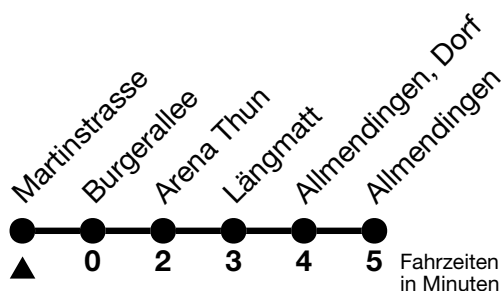

3

Martinstrasse → Allmendingen

Gültig ab 15.12.2024

Alle Angaben ohne Gewähr

Uhr	Montag - Freitag								Samstag					Sonn- und Feiertag			
06	03 _a	09	15	25	35	45	55	00 _a	09	19	35	49	09	35			
07	05	10 _a	15	25	35 _a	45	55	05	09 _a	20	35	49	04	35	50		
08	05 _a	15	25	35	45	55		05 _a	20	35	50		05 _a	20	35	50	
09	05 _a	15	25	35	45	55		05 _a	15	25	35	45	55	05 _a	20	35	50
10	05 _a	15	25	35	45	55		05 _a	15	25	35	45	55	05 _a	20	35	50
11	05 _a	15	25	35 _a	45	55		05 _a	15	25	35	45	55	05 _a	20	35	50
12	05 _a	15	25	35	45	55		05 _a	15	25	35	45	55	05 _a	20	35	50
13	05 _a	15	25	35	45	55		05 _a	15	25	35	45	55	05 _a	20	35	50
14	05 _a	15	25	35	45	55		05 _a	15	25	35	45	55	05 _a	20	35	50
15	05 _a	15	25	35	45	55		05 _a	15	25	35	45	55	05 _a	20	35	50
16	05 _a	15	25	35	45	55		05 _a	15	25	35	45	55	05 _a	20	35	50
17	05	09 _a	15	25	35	39 _a	45	55	05 _a	20	35 _a	50		05 _a	20	35	50
18	05	09 _a	15	25	35	45	55		05 _a	20	35	50		05 _a	20	35	50
19	05 _a	15	25	35	50			05 _a	20	35	50		05 _a	20	35	50	
20	06 _a	21	36	51				06 _a	21	36	51		06 _a	21	36	51	
21	06	21	36					06	21	36			06	21	36		
22	06	36						06	36				06	36			
23	06	36						06	36				06	36			
00	07 _b							07 _b					07 _b				

a = Fährt weiter bis Blumenstein, Dorf

b = Rundkurs Linie 3/55 ab Thun, Bahnhof Kante L via Allmendingen-Niederstocken-Reutigen-Pohlern. Halt ab Allm., Wendeplatz nur zum Aussteigen

Allgemeine Feiertage sind 25. + 26.12.2024, 01. + 02.01., 18. + 21.04., 29.05., 09.06., 01.08.2025