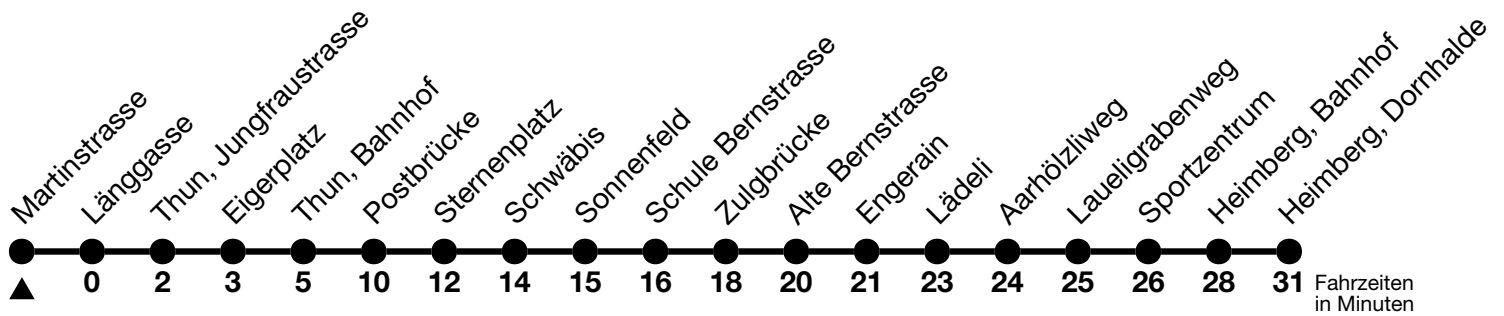

3

Martinstrasse → Thun, Bahnhof → Heimberg, Dornhalde

Gültig ab 15.12.2024

Alle Angaben ohne Gewähr

Uhr	Montag - Freitag	Samstag	Sonn- und Feiertag
05	48_a	48_a	48_b
06	01 11_b 21_b 31 41_b 51_b	03_b 21_b 33 51_b	21_b 51_a
07	01 11_b 21_a 31 41_b 51_b	06 21_a 36 51_b	06_b 21_b 36_b 51_b
08	01 11_b 21_b 31 41_b 51_b	06 21_b 36 51_b	06_b 21_a 36_b 51_b
09	01 11_b 21_b 31 41_b 51_b	01 11_b 21_b 31 41_b 51_b	06_b 21_b 36_b 51_b
10	01 11_b 21_b 31 41_b 51_b	01 11_b 21_b 31 41_b 51_b	06_b 21_b 36_b 51_b
11	01 11_b 21_b 31 41_b 51_b	01 11_b 21_b 31 41_b 51_b	06_b 21_a 36_b 51_b
12	01 11_b 21_b 31 41_b 51_b	01 11_b 21_b 31 41_b 51_b	06_b 21_b 36_b 51_b
13	01 11_b 21_b 31 41_b 51_b	01 11_b 21_b 31 41_b 51_b	06_b 21_b 36_b 51_b
14	01 11_b 21_b 31 41_b 51_b	01 11_b 21_b 31 41_b 51_b	06_b 21_b 36_b 51_b
15	01 11_b 21_b 31 41_b 51_b	01 11_b 21_a 31 41_b 51_b	06_b 21_b 36_b 51_b
16	01 11_b 21_b 31_a 41_b 51_b	01 11_b 21_b 31_b 41 51_b	06_b 21_b 36_b 51_b
17	01 11_b 17_a 21_b 31 41_b 51_b	06 21_b 36 51_b	06_b 21_b 36_b 51_b
18	01 11_b 21_b 31 41_b 51_b	06 21_b 36 51_b	06_b 21_b 36_b 51_b
19	01 11_b 21 36_b 51_a	06 21 36_b 51	06_b 21_b 36_b 51_a
20	06_b 21 36_b 51	06_b 21 36_b 51	06_b 21_b 36_b 51_b
21	06_b 21_a 36_a 51	06_b 21 36_a 51	06_b 21_a 51_b
22	21 51	21 51	21_b 51_b
23	21 51_c	21_b 51_c	21_b 51_b

a = Fahrt bis Thun, Bahnhof   b = Fahrt bis Steffisburg, Alte Bernstrasse   c = Fahrt weiter bis Heimberg, Riedackerstrasse

Allgemeine Feiertage sind 25. + 26.12.2024, 01. + 02.01., 18. + 21.04., 29.05., 09.06., 01.08.2025

VELOS: Der Veloselbstverlad ist beschränkt möglich

Ihr Fahrplan
in Echtzeit

STI Bus AG
Grabenstrasse 36
3600 Thun

Tel. 033 225 13 13
info@stibus.ch
stibus.ch