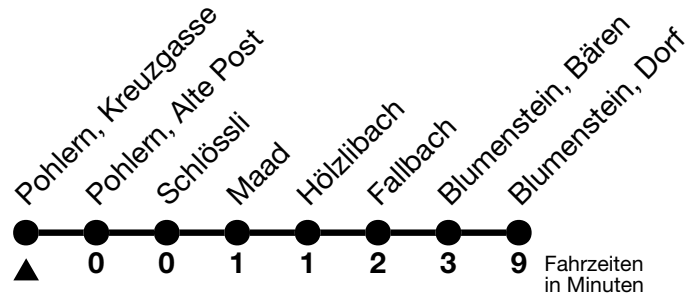

## Pohlern, Kreuzgasse → Blumenstein, Dorf

Gültig ab 15.12.2024

Alle Angaben ohne Gewähr

Uhr	Montag - Freitag	Samstag	Sonn- und Feiertag
06	20	16	
07	37	30	
08	02 26	26	26
09	26	26	26
10	26	26	26
11	26 52	26	26
12	26	26	26
13	26	26	26
14	26	26	26
15	26	26	26
16	26	26	26
17	30	26 56	26
18	06 30	26	26
19	26	26	26
20	27	27	27

Allgemeine Feiertage sind 25. + 26.12.2024, 01. + 02.01., 18. + 21.04., 29.05., 09.06., 01.08.2025  
VELOS: Der Veloselbstverlad ist beschränkt möglich

Ihr Fahrplan  
in Echtzeit

STI Bus AG  
Grabenstrasse 36  
3600 Thun