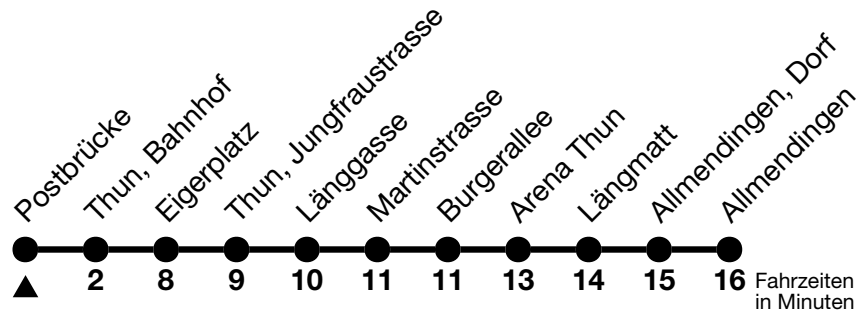

## Postbrücke → Thun, Bahnhof → Allmendingen

Gültig ab 15.12.2024

Alle Angaben ohne Gewähr

Uhr	Montag - Freitag	Samstag	Sonn- und Feiertag
05		51 <sub>a</sub>	51
06	04 14 24 34 44 54	06 25 36 55	25 55 <sub>a</sub>
07	04 14 24 <sub>a</sub> 34 44 54 <sub>b</sub>	10 25 39 54 <sub>b</sub>	25 40 54 <sub>b</sub>
08	04 14 24 34 44 54 <sub>b</sub>	09 24 39 54 <sub>b</sub>	09 24 39 54 <sub>b</sub>
09	04 14 24 34 44 54 <sub>b</sub>	04 14 24 34 44 54 <sub>b</sub>	09 24 39 54 <sub>b</sub>
10	04 14 24 34 44 54 <sub>b</sub>	04 14 24 34 44 54 <sub>a</sub>	09 24 39 54 <sub>b</sub>
11	04 14 24 <sub>b</sub> 34 44 54 <sub>b</sub>	04 14 24 34 44 54 <sub>b</sub>	09 24 39 54 <sub>b</sub>
12	04 14 24 34 44 54 <sub>b</sub>	04 14 24 34 44 54 <sub>b</sub>	09 24 39 54 <sub>b</sub>
13	04 14 24 34 44 54 <sub>b</sub>	04 14 24 34 44 54 <sub>a</sub>	09 24 39 54 <sub>b</sub>
14	04 14 24 34 44 54 <sub>b</sub>	04 14 24 34 44 54 <sub>b</sub>	09 24 <sub>a</sub> 39 54 <sub>b</sub>
15	04 14 24 34 44 54 <sub>b</sub>	04 14 24 34 44 54 <sub>a</sub>	09 24 39 54 <sub>b</sub>
16	04 14 24 34 44 54 <sub>b</sub>	04 14 24 34 44 54 <sub>b</sub>	09 24 39 54 <sub>b</sub>
17	04 14 24 <sub>b</sub> 34 44 54	09 24 <sub>a</sub> 39 54 <sub>b</sub>	09 24 39 54 <sub>b</sub>
18	04 14 24 34 44 54 <sub>b</sub>	09 24 39 54 <sub>b</sub>	09 24 39 54 <sub>b</sub>
19	04 14 24 39 54 <sub>b</sub>	09 24 39 54 <sub>b</sub>	09 24 39 54 <sub>b</sub>
20	09 25 40 55	09 25 40 55	09 25 <sub>a</sub> 40 55
21	10 25 55	10 25 55	10 25 55
22	25 55	25 55	25 55
23	25 55 <sub>a</sub>	25 55 <sub>a</sub>	25

a = Fahrt bis Thun, Bahnhof

b = Fahrt weiter bis Blumenstein, Dorf

Allgemeine Feiertage sind 25. + 26.12.2024, 01. + 02.01., 18. + 21.04., 29.05., 09.06., 01.08.2025

VELOS: Der Veloselbstverlad ist beschränkt möglich