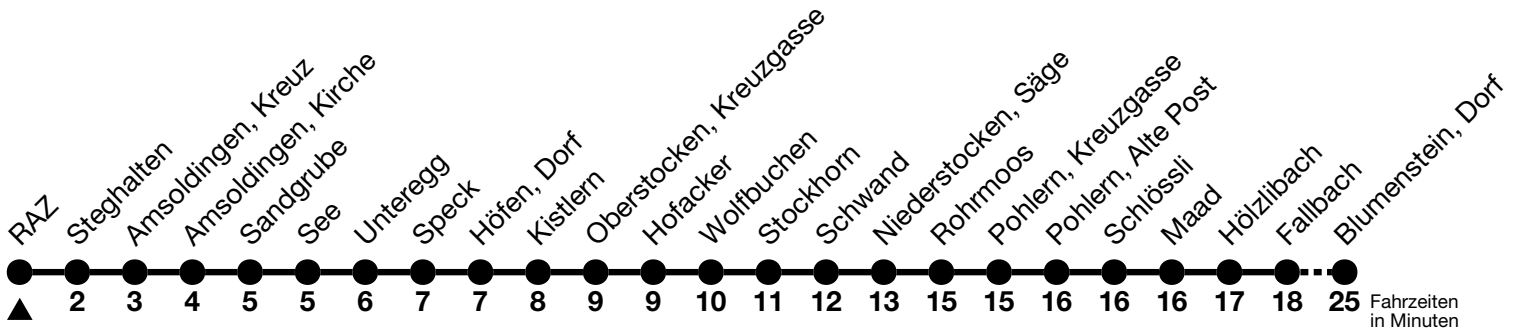

3

RAZ → Blumenstein, Dorf

Gültig ab 15.12.2024

Alle Angaben ohne Gewähr

Uhr	Montag - Freitag	Samstag	Sonn- und Feiertag
06	09 _a	06 _a	
07	16 41	15	
08	11	11	11
09	11	11	11
10	11	11	11
11	11 41 _a	11	11
12	11	11	11
13	11	11	11
14	11	11	11
15	11	11	11
16	11	11	11
17	15 45	11 41	11
18	15	11	11
19	11	11	11
20	12	12	12
21	21 _b	21 _b	21 _b
22	21 _b	21 _b	21 _b
23	21 _b	21 _b	21 _b

a = Oberstocken, Hofacker bis Niederstocken, Säge werden nicht bedient
 b = Rundkurs Linie 3/55 ab Thun, Bahnhof Kante D via Schorendörfli-Amsoldingen-Niederstocken-Reutigen-Zwieselberg-Thun

Allgemeine Feiertage sind 25. + 26.12.2024, 01. + 02.01., 18. + 21.04., 29.05., 09.06., 01.08.2025
 VELOS: Der Veloselbstverlad ist beschränkt möglich