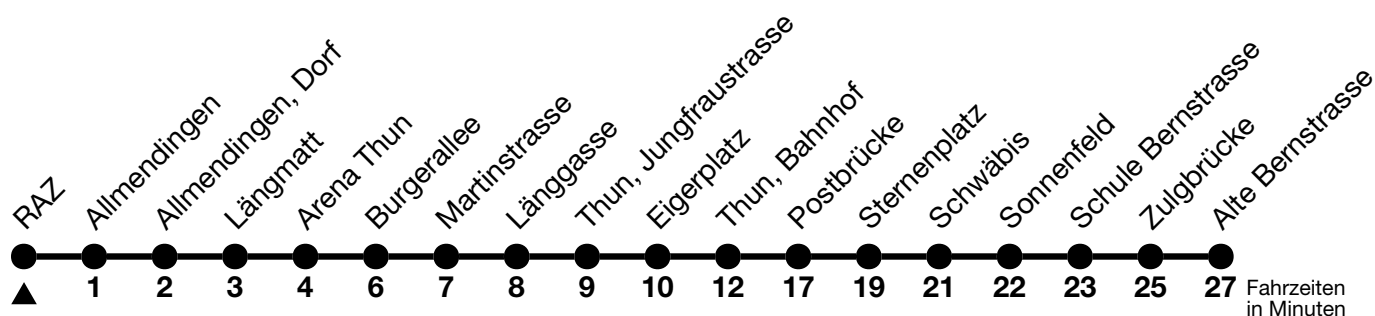

## RAZ → Thun, Bahnhof → Alte Bernstrasse

Gültig ab 15.12.2024

Alle Angaben ohne Gewähr

Uhr	Montag - Freitag	Samstag	Sonn- und Feiertag
05	41 <sub>a</sub>	41 <sub>a</sub>	
06	12 <sub>a</sub> <sup>b</sup> 42 <sub>a</sub> <sup>b</sup>	42 <sub>a</sub>	44 <sub>a</sub>
07	12 <sub>b</sub> 44	12 <sub>a</sub>	
08	14	14	14 <sub>a</sub>
09	14	14	14
10	14	14	14
11	14 44	14	14 <sub>a</sub>
12	14	14	14
13	14	14	14
14	14	14	14
15	14	14 <sub>a</sub>	14
16	14	14	14
17	14	14 44	14
18	14	14	14
19	14 <sub>c</sub> 44 <sub>a</sub>	14 <sub>c</sub> 44 <sub>c</sub>	14
20			44 <sub>a</sub> <sup>d</sup>

a = Fährt bis Thun, Bahnhof

b = Expressbus ab Allmendingen, Dorf bis Thun, Bahnhof, Halt nur zum Aussteigen. Kein Halt in Allmendingen, Wendeplatz

c = Fährt weiter bis Heimberg, Dornhalde

d = Expressbus ab Allmendingen, RAZ bis Thun, Bahnhof, Halt nur zum Aussteigen. Kein Halt in Allmendingen, Wendeplatz

Abend Rundkurse Linie 3/55 Richtung Thun siehe Fahrplan Linie 3 Richtung Blumenstein oder Online Fahrplanauskunft

Allgemeine Feiertage sind 25. + 26.12.2024, 01. + 02.01., 18. + 21.04., 29.05., 09.06., 01.08.2025