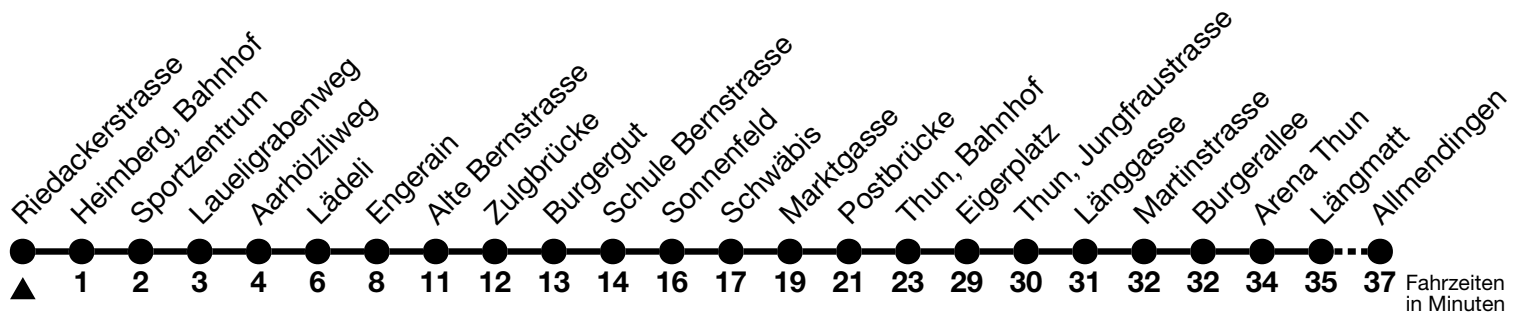

3

Riedackerstrasse → Thun, Bahnhof → Allmendingen

Gültig ab 15.12.2024

Alle Angaben ohne Gewähr

Uhr	Montag - Freitag		Samstag		Sonn- und Feiertag
06	12	42	51		
07	12	42	18	47	
08	12	42	17	42	
09	12	42	12	42	
10	12	42	12	42	
11	12	42	12	42	
12	12	42	12	42	
13	12	42	12	42	
14	12	42	12	42	
15	12	42	12	42	
16	12	42	12	47	
17	12	42	17	47	
18	12	42	17	47	
19	17	47	17	47	
20	06	36	06	36	
21	06	36	06	36	
22	06	36	06	36	
23	06	36 _a	06	36 _a	

a = Fährt bis Thun, Bahnhof

Allgemeine Feiertage sind 25. + 26.12.2024, 01. + 02.01., 18. + 21.04., 29.05., 09.06., 01.08.2025

VELOS: Der Veloselbstverlad ist beschränkt möglich

Ihr Fahrplan
in Echtzeit

STI Bus AG
Grabenstrasse 36
3600 Thun